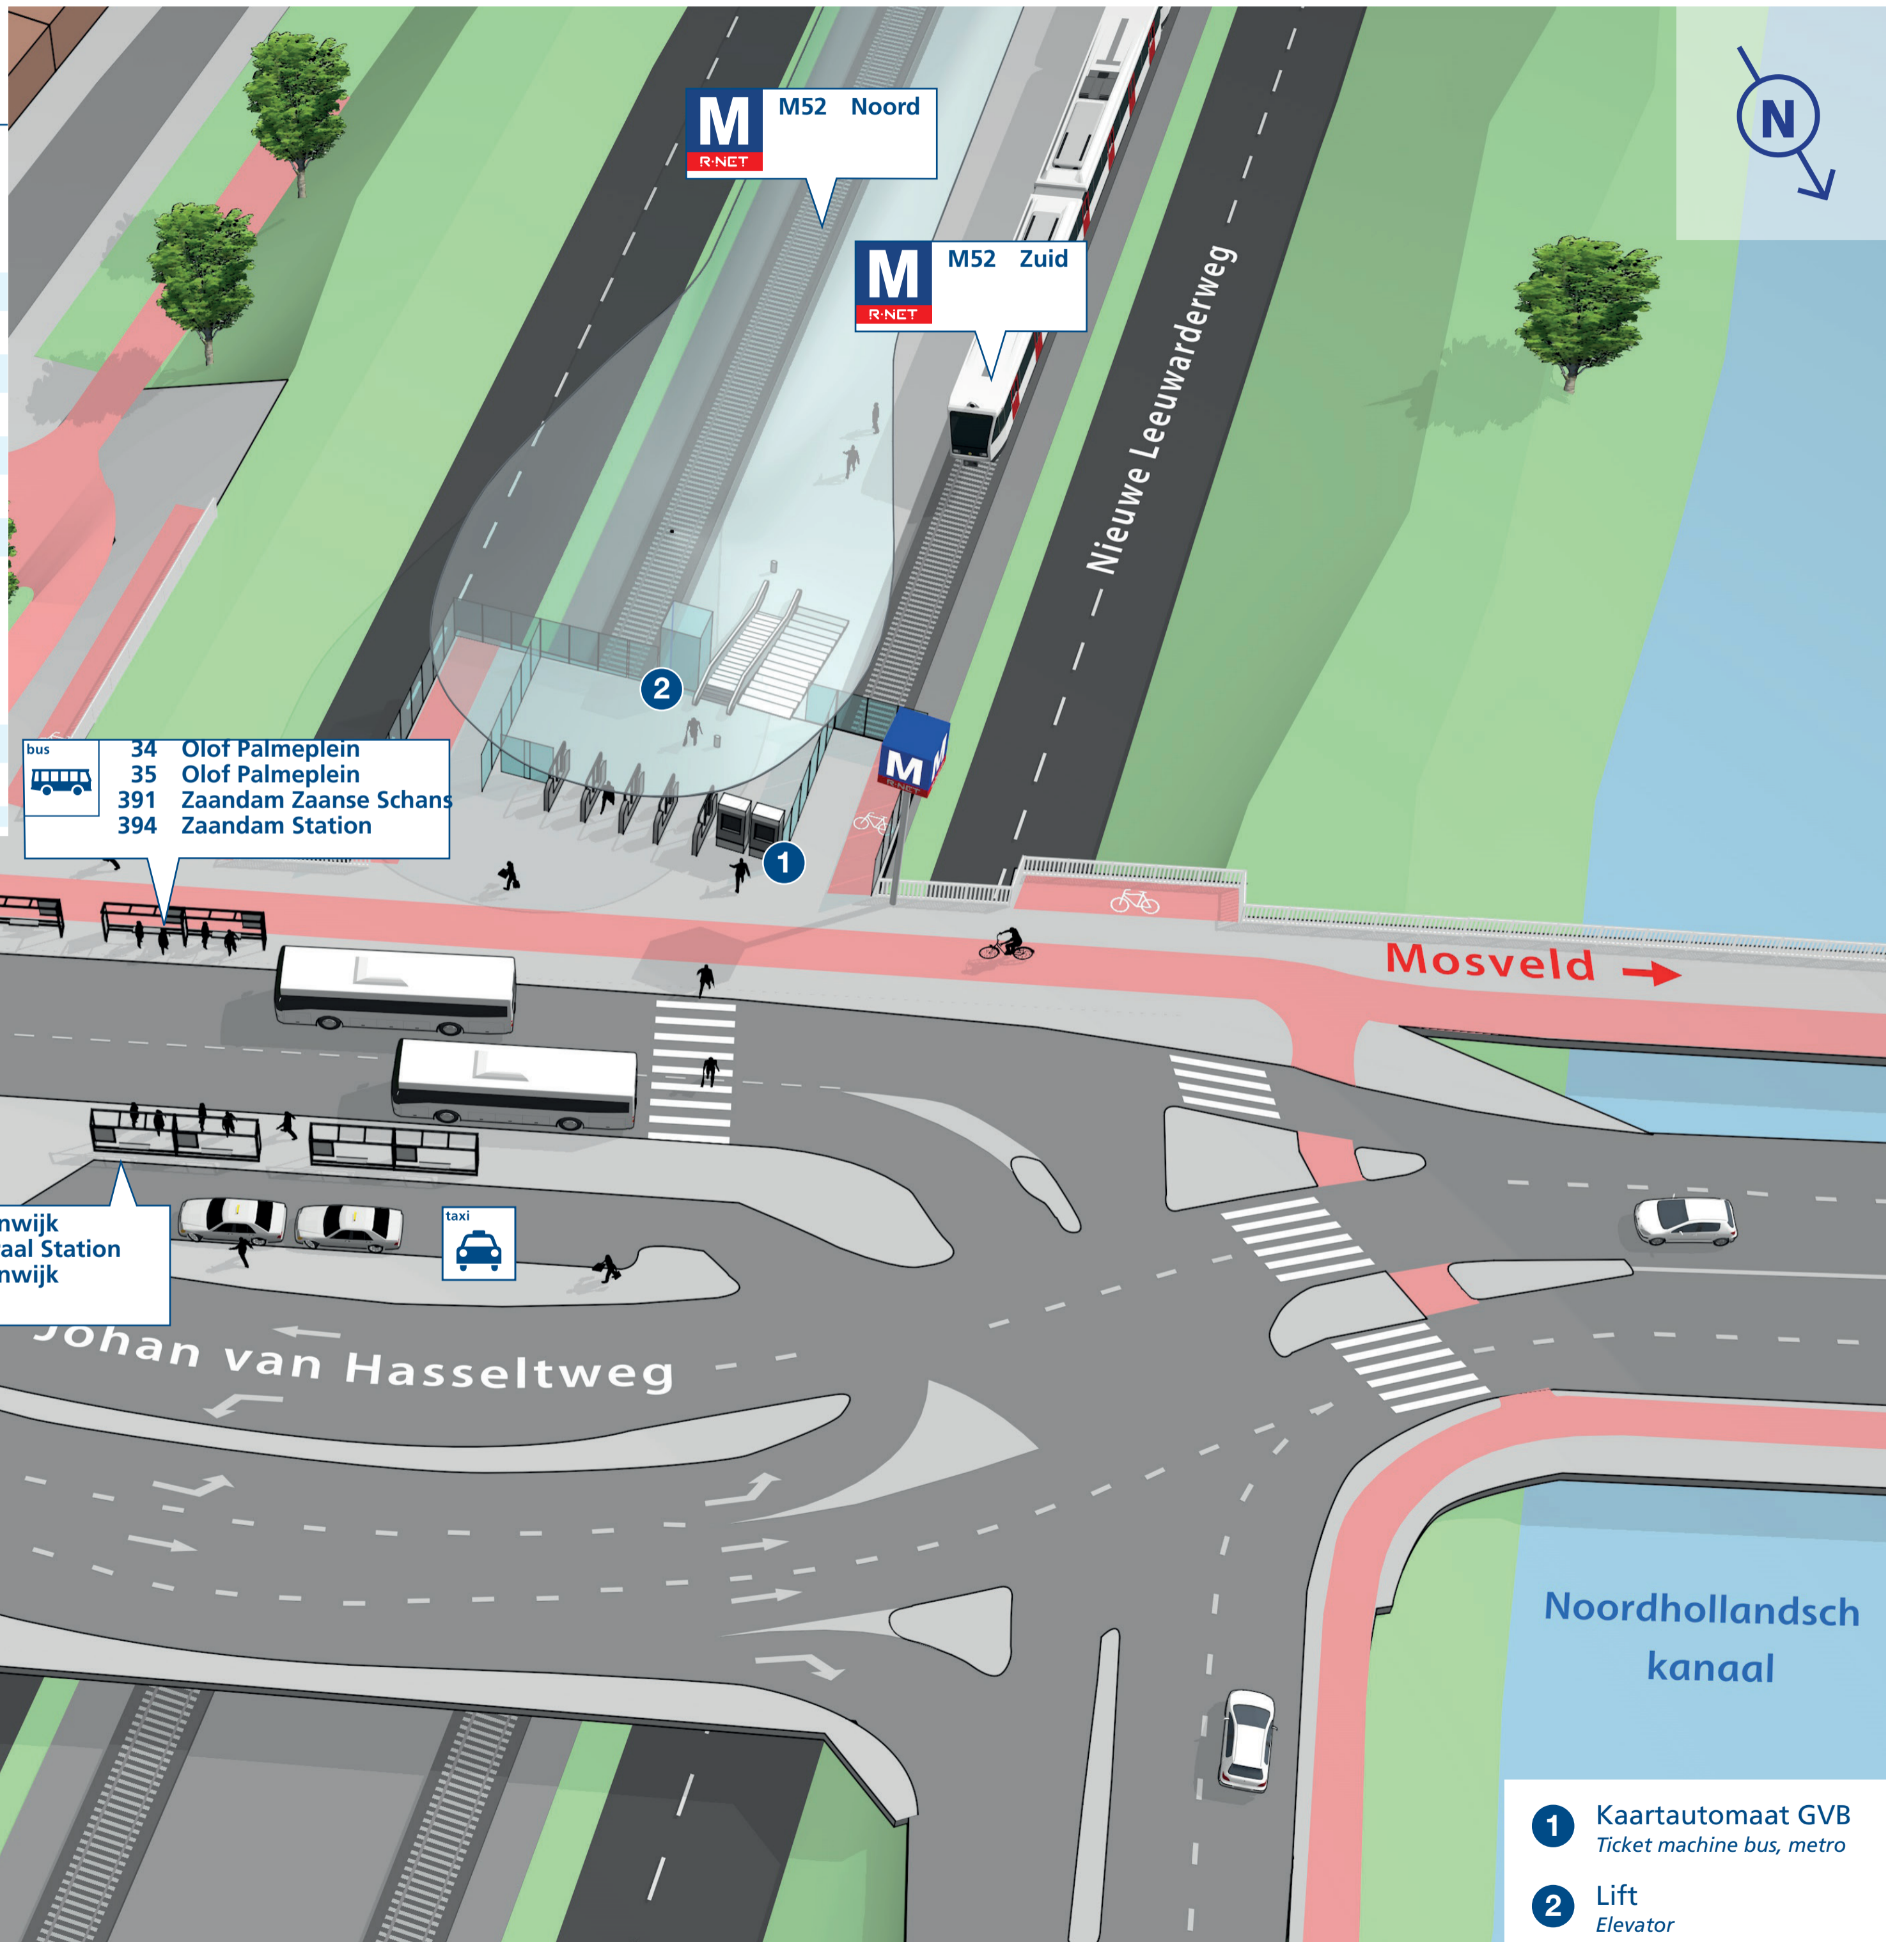

## Openbaar vervoer op dit station Public transport at this station

### Bus

- 34 Olof Palmeplein
- 35 Molenwijk
- 35 Olof Palmeplein
- 391 Zaandam Zaanse Schans
- 394 Zaandam Station
- N91 Centraal Station
- N93 Molenwijk

### Metro

- M52 Noord
- M52 Zuid

- 1 Kaartautomat GVB  
Ticket machine bus, metro
- 2 Lift  
Elevator