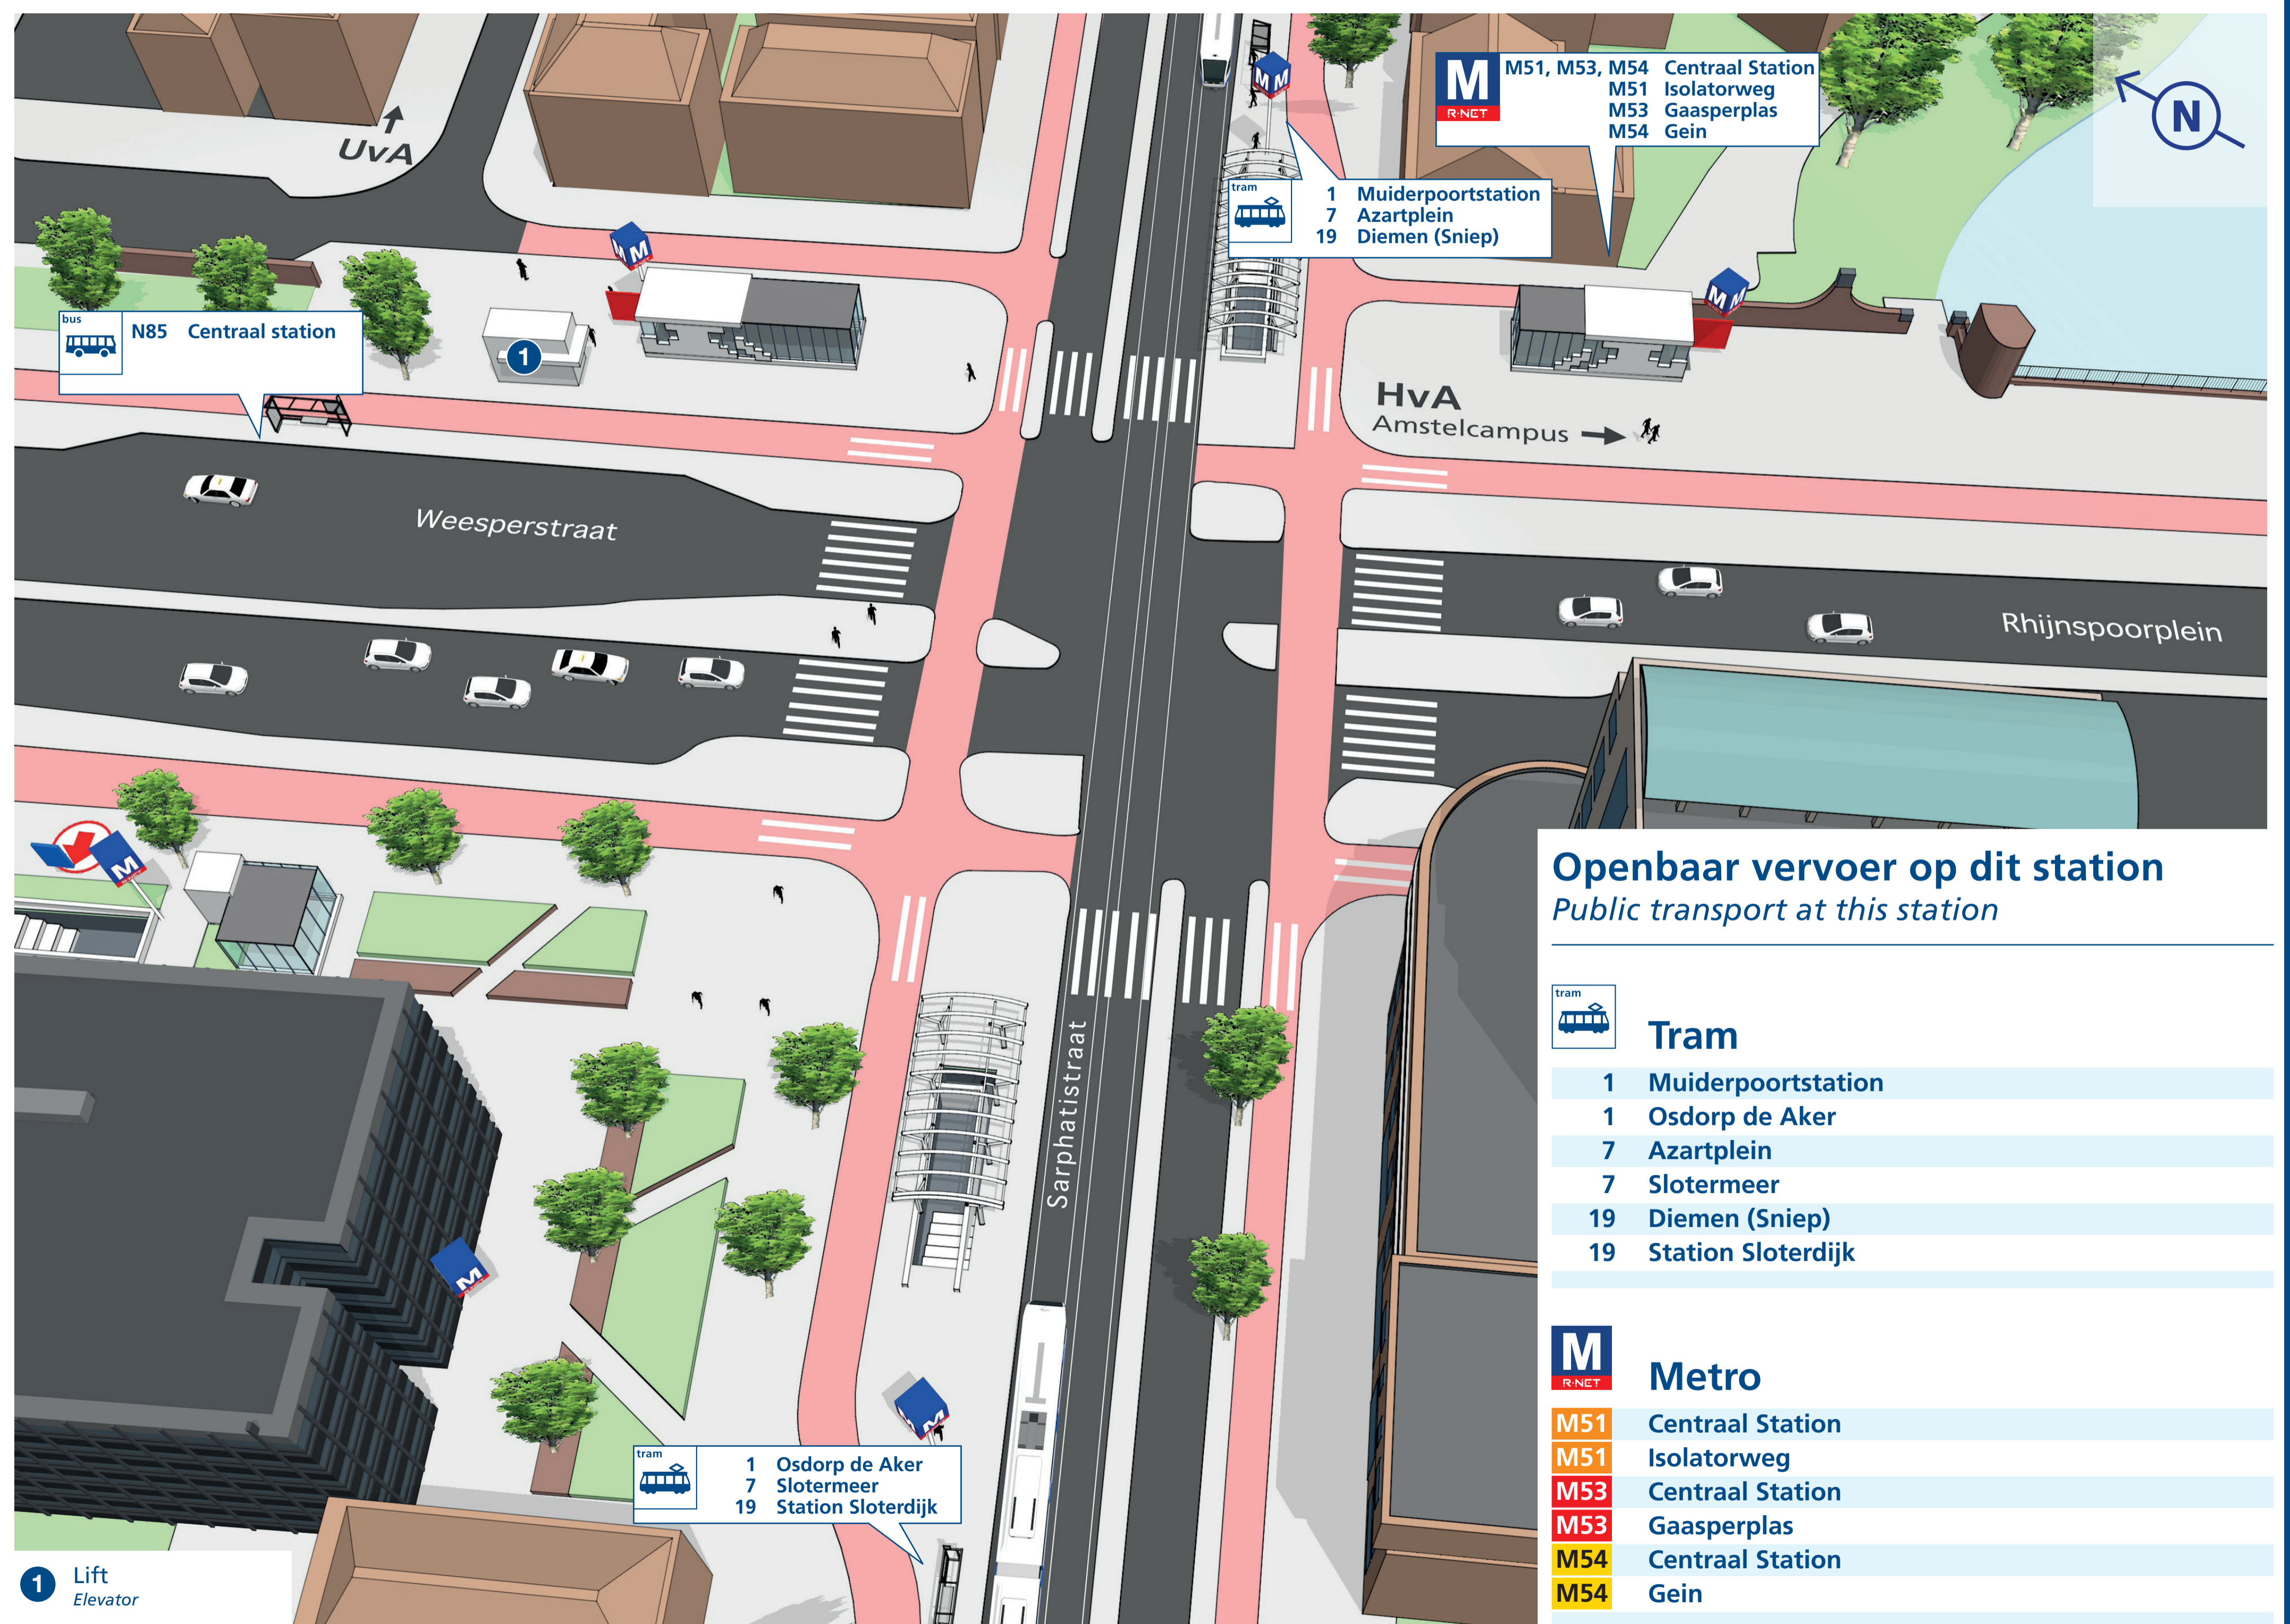

Weesperplein

Openbaar vervoer op dit station *Public transport at this station*

Tram

- 1 Muiderpoortstation
- 1 Osdorp de Aker
- 7 Azartplein
- 7 Slotermeer
- 19 Diemen (Sniep)
- 19 Station Sloterdijk

Metro

- M51 Centraal Station
- M51 Isolatorweg
- M53 Centraal Station
- M53 Gaasperplas
- M54 Centraal Station
- M54 Gein

1 Lift
Elevator