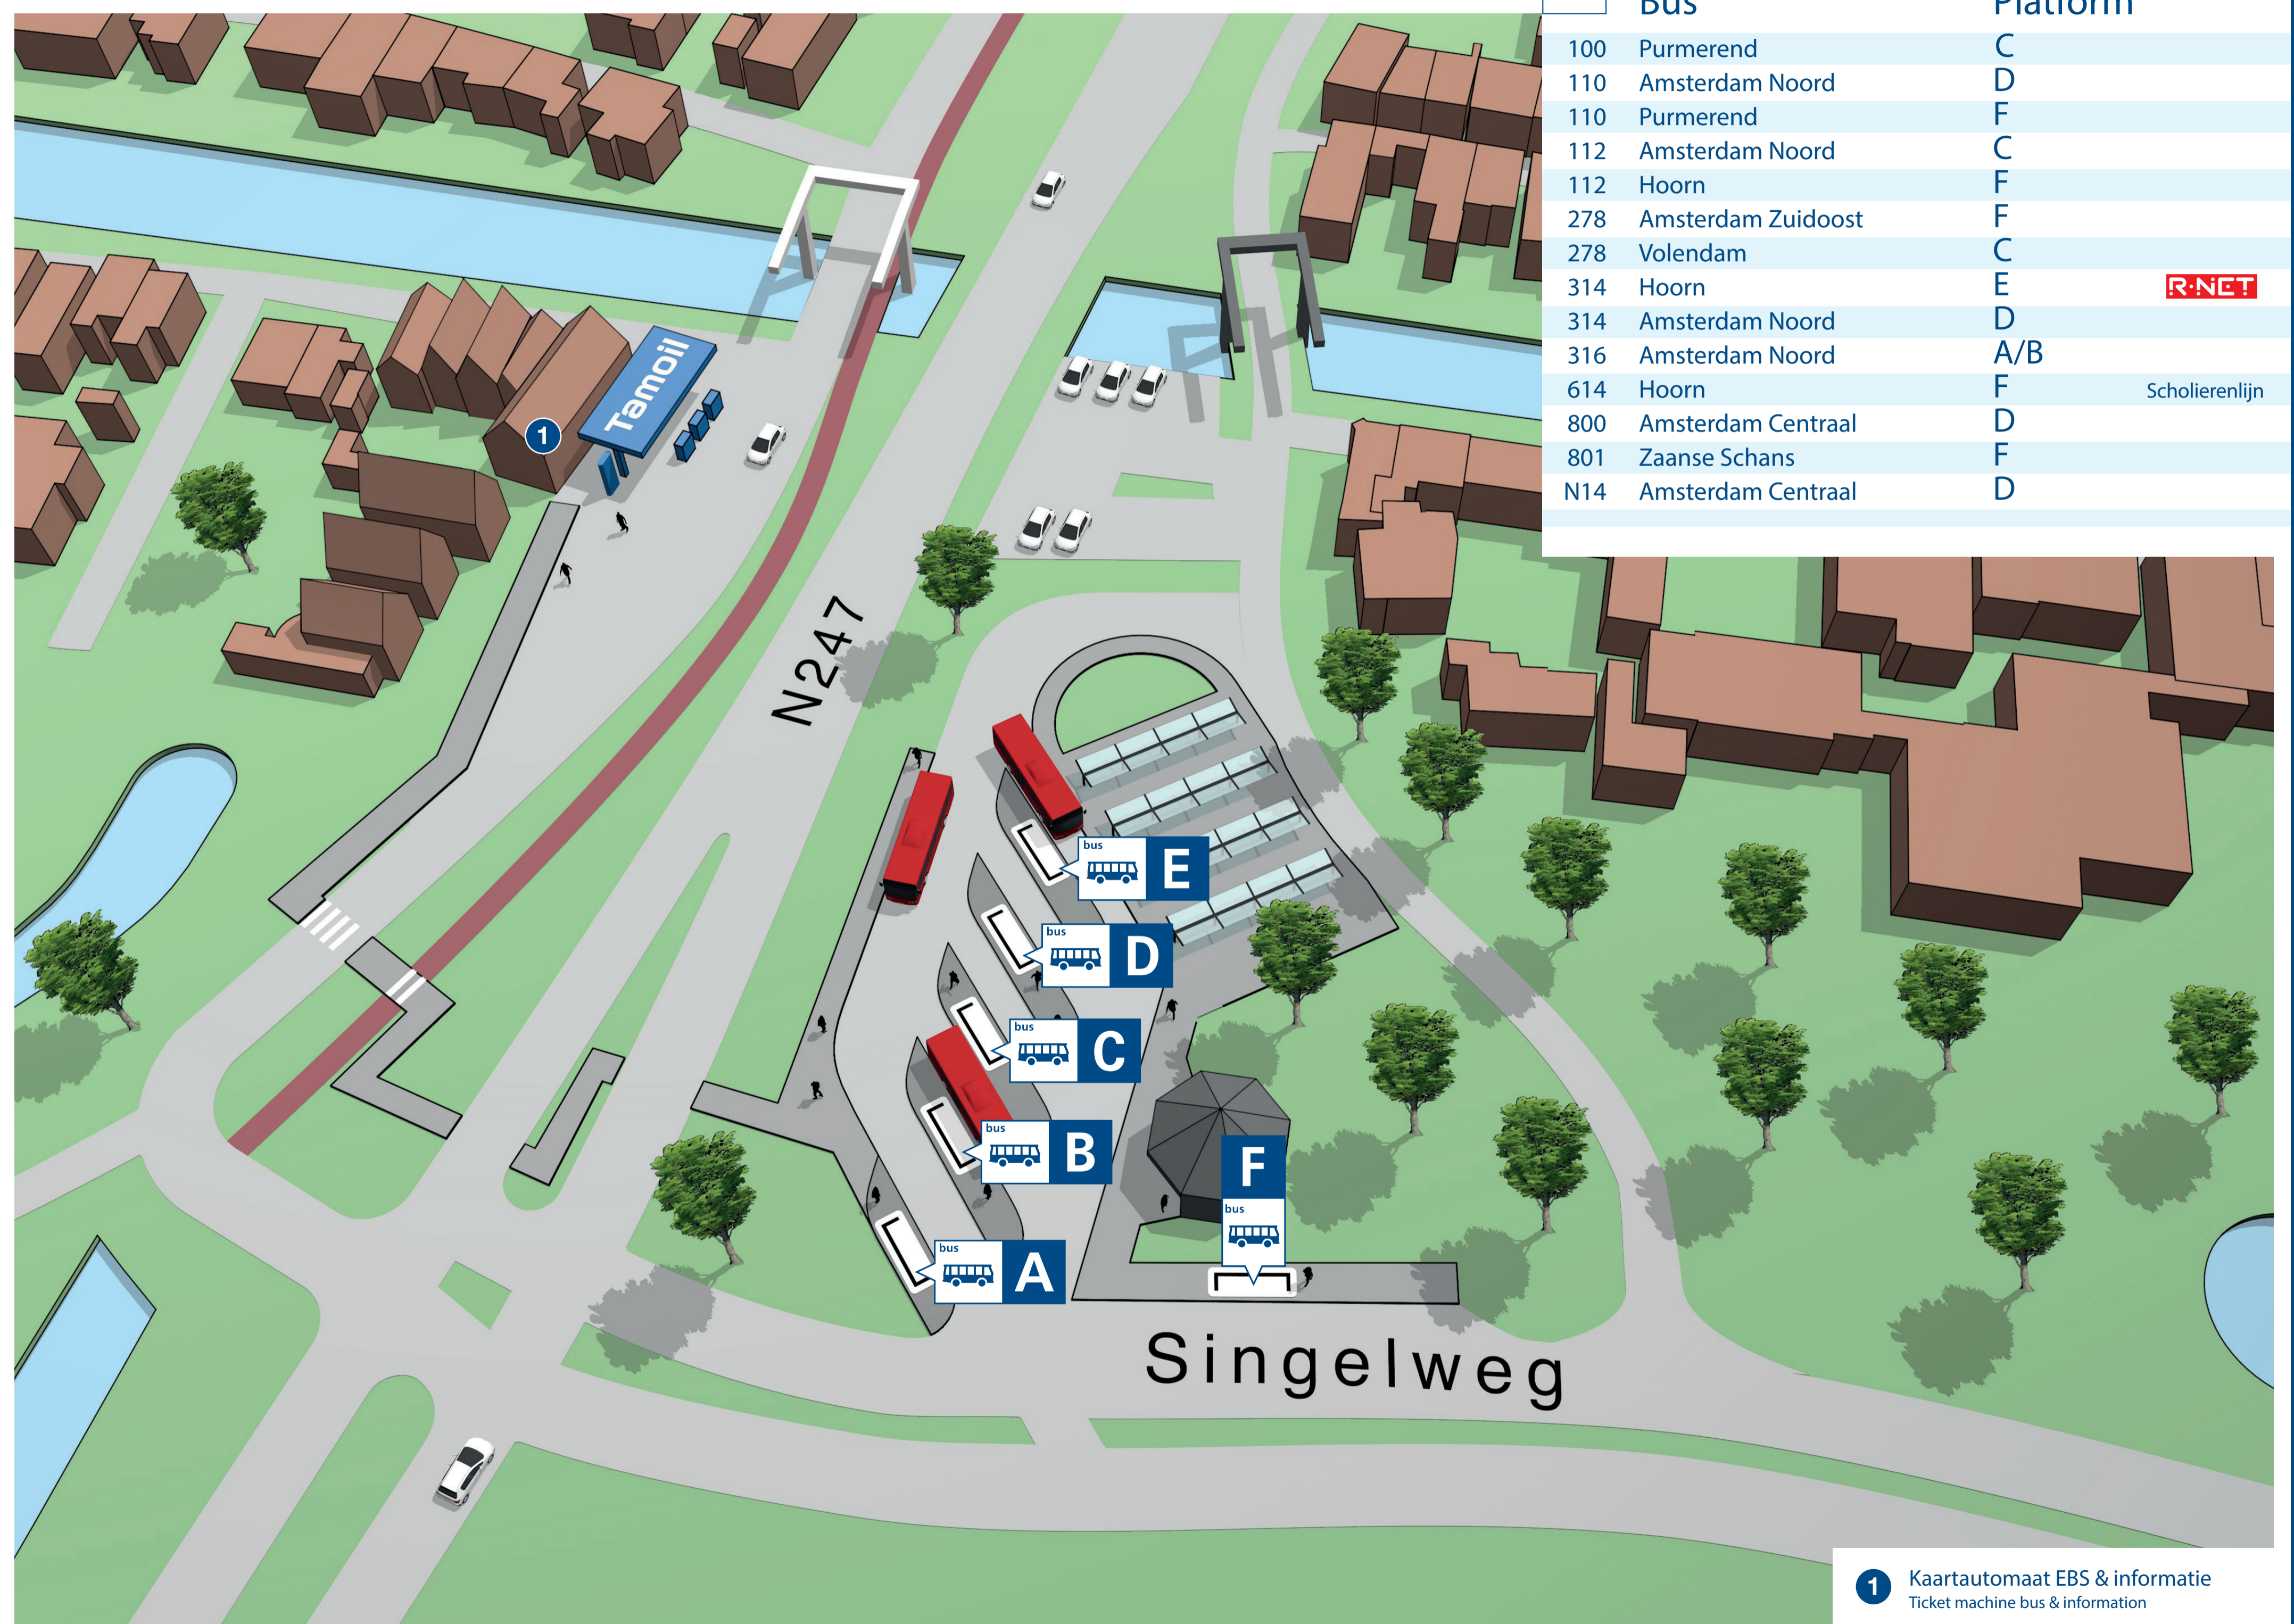

Edam Busstation

Openbaar vervoer op dit station
Public transport at this station

Bus	Platform
100 Purmerend	C
110 Amsterdam Noord	D
110 Purmerend	F
112 Amsterdam Noord	C
112 Hoorn	F
278 Amsterdam Zuidoost	F
278 Volendam	C
314 Hoorn	E
314 Amsterdam Noord	D
316 Amsterdam Noord	A/B
614 Hoorn	F
800 Amsterdam Centraal	D
801 Zaanse Schans	F
N14 Amsterdam Centraal	D

R.NET

Scholierenlijn

1 Kaartautomaat EBS & informatie
Ticket machine bus & information