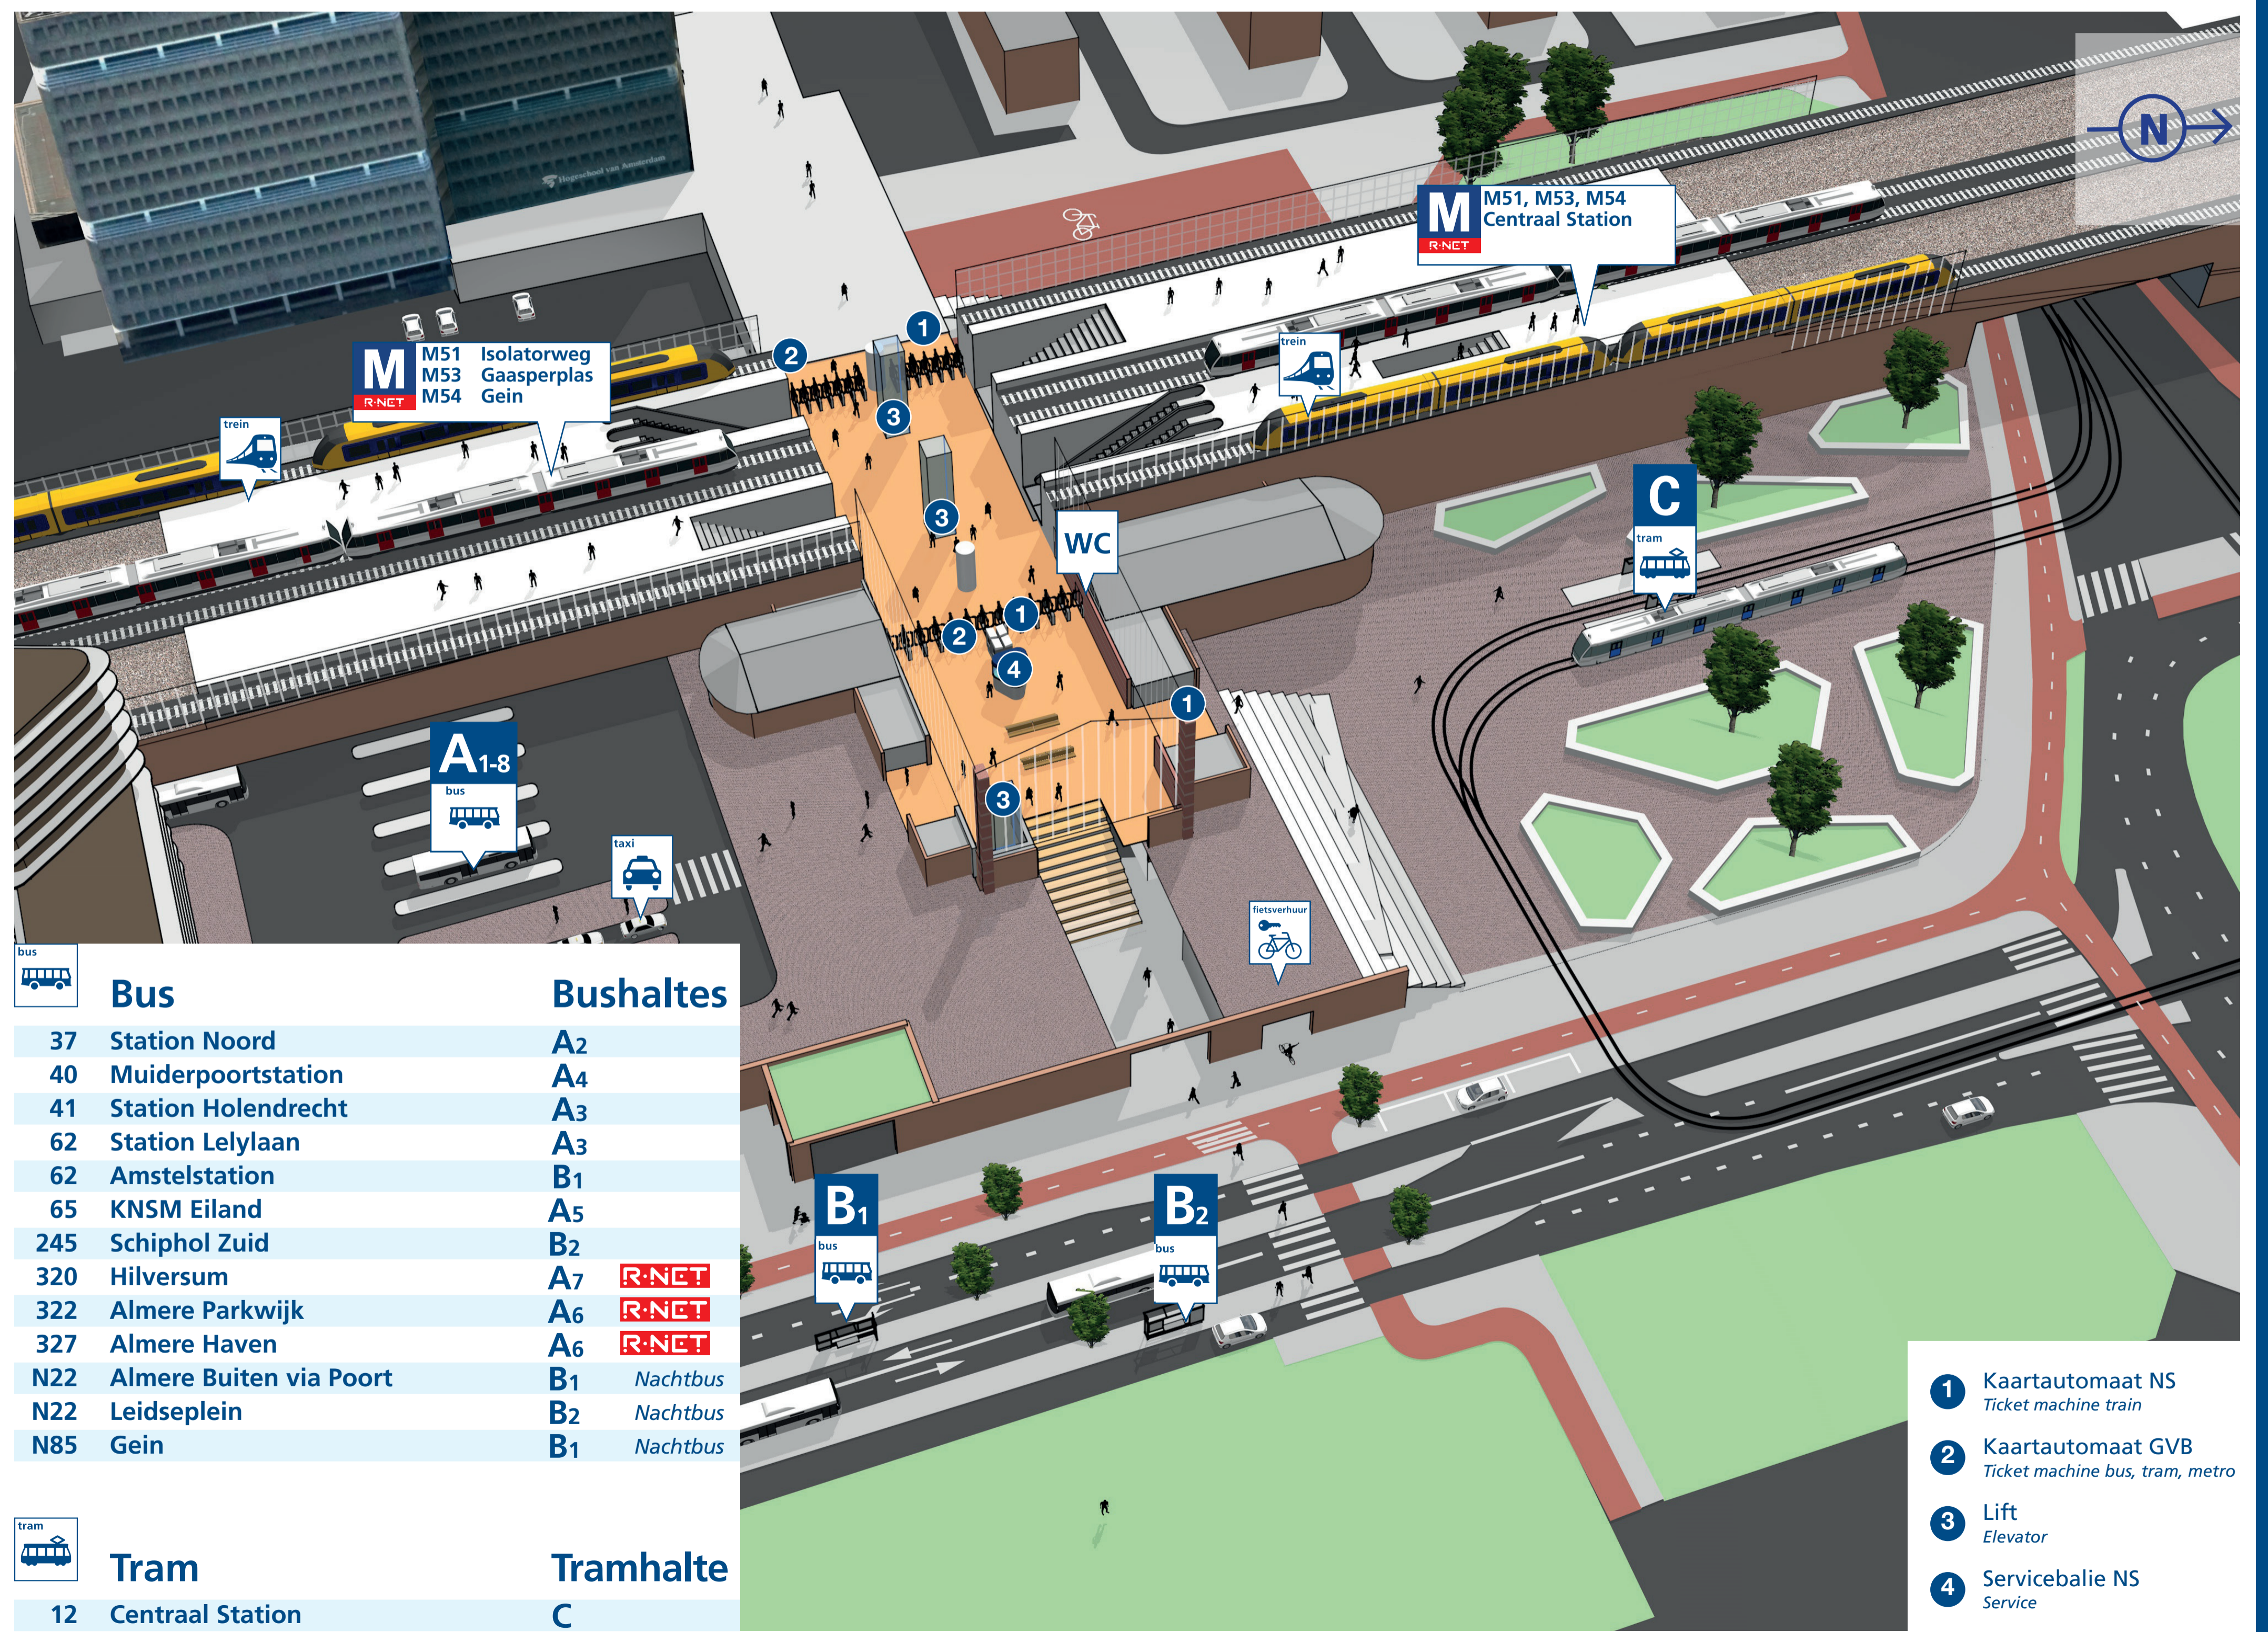

# Amsterdam Amstel

## Bus Bushaltes

37	Station Noord	A2
40	Muiderpootstation	A4
41	Station Holendrecht	A3
62	Station Lelylaan	A3
62	Amstelstation	B1
65	KNSM Eiland	A5
245	Schiphol Zuid	B2
320	Hilversum	A7 <b>R-NET</b>
322	Almere Parkwijk	A6 <b>R-NET</b>
327	Almere Haven	A6 <b>R-NET</b>
N22	Almere Buiten via Poort	B1 <i>Nachtbus</i>
N22	Leidseplein	B2 <i>Nachtbus</i>
N85	Gein	B1 <i>Nachtbus</i>

## Tram Tramhalte

12	Centraal Station	C
----	------------------	---

- 1 Kaartautomaat NS  
*Ticket machine train*
- 2 Kaartautomaat GVB  
*Ticket machine bus, tram, metro*
- 3 Lift  
*Elevator*
- 4 Servicebalie NS  
*Service*