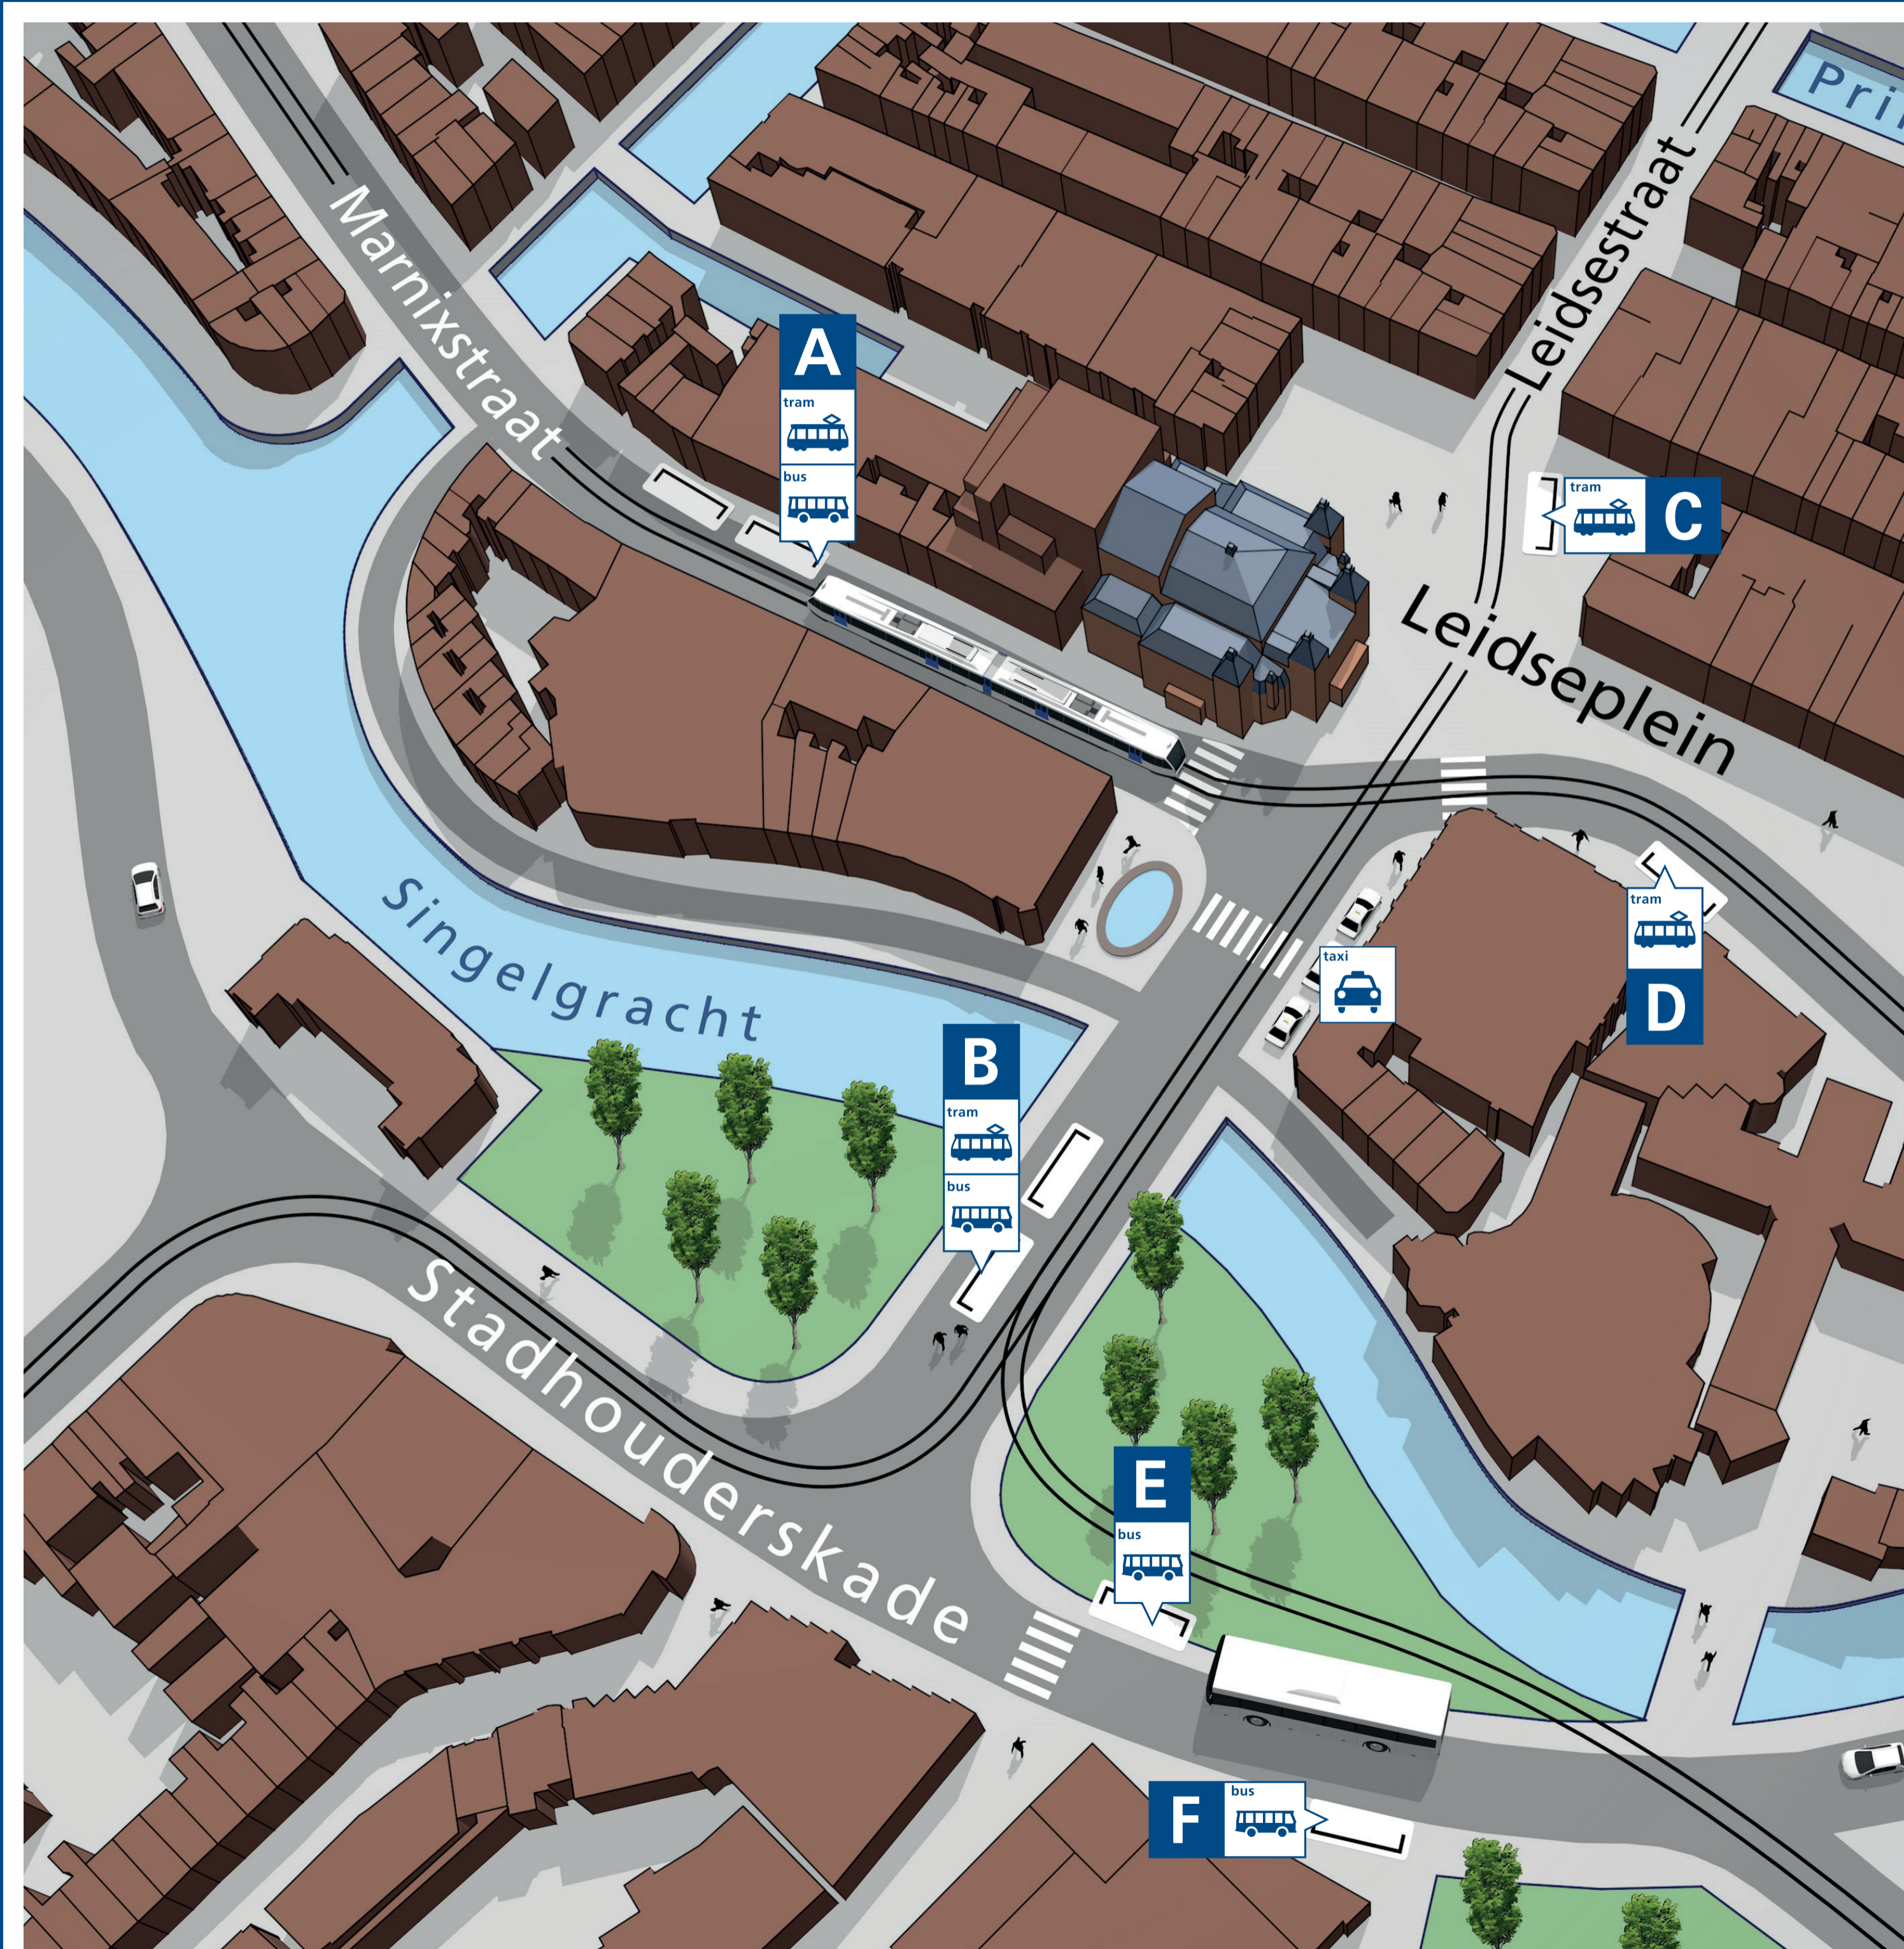

Leidseplein

Openbaar vervoer op dit station Public transport at this station

 Bus	Platform
347 Busstation Elandsgracht	E R-NET
347 Uithoorn Busstation via Amstelveen	F R-NET
357 Aalsmeer Busstation	F R-NET
357 Busstation Elandsgracht	E R-NET
397 Nieuw-Vennep Getsewoud P+R via Schiphol Airport	F R-NET
397 Busstation Elandsgracht	E R-NET
N22 Almere Buiten	F <i>Nachtbus</i>
N26 Wilnis	F <i>Nachtbus</i>
N47 Centraal Station	A <i>Nachtbus</i>
N47 Uithoorn Busstation via Amstelveen	B <i>Nachtbus</i>
N57 Aalsmeer Busstation	B <i>Nachtbus</i>
N57 Centraal Station	A <i>Nachtbus</i>
N80 Beverwijk	A <i>Nachtbus</i>
N82 Geuzenveld	E <i>Nachtbus</i>
N83 Osdorp de Aker	E <i>Nachtbus</i>
N84 Amstelveen Busstation	B <i>Nachtbus</i>
N84 Centraal Station	A <i>Nachtbus</i>
N86 Station Bijlmer Arena	B <i>Nachtbus</i>
N88 Centraal Station	F <i>Nachtbus</i>
N88 Nieuw Sloten	B <i>Nachtbus</i>
N92 Zaandam ZMC via Noord en Landsmeer	A <i>Nachtbus</i>
N94 Krommenie via Zaandam	A <i>Nachtbus</i>
N97 Centraal Station	A <i>Nachtbus</i>
N97 Nieuw-Vennep Getsewoud P+R via Schiphol Airport	B <i>Nachtbus</i>

 Tram	Platform
1 Muiderpoortstation	D
1 Osdorp de Aker	B
2 Centraal Station	C
2 Nieuw Sloten	B
5 Amstelveen Stadshart	B
5 Jordaan	A
7 Azartplein	D
7 Slotermeer	A
12 Amstelstation	B
12 Centraal Station	C
19 Diemen (Sniep)	D
19 Station Sloterdijk	A