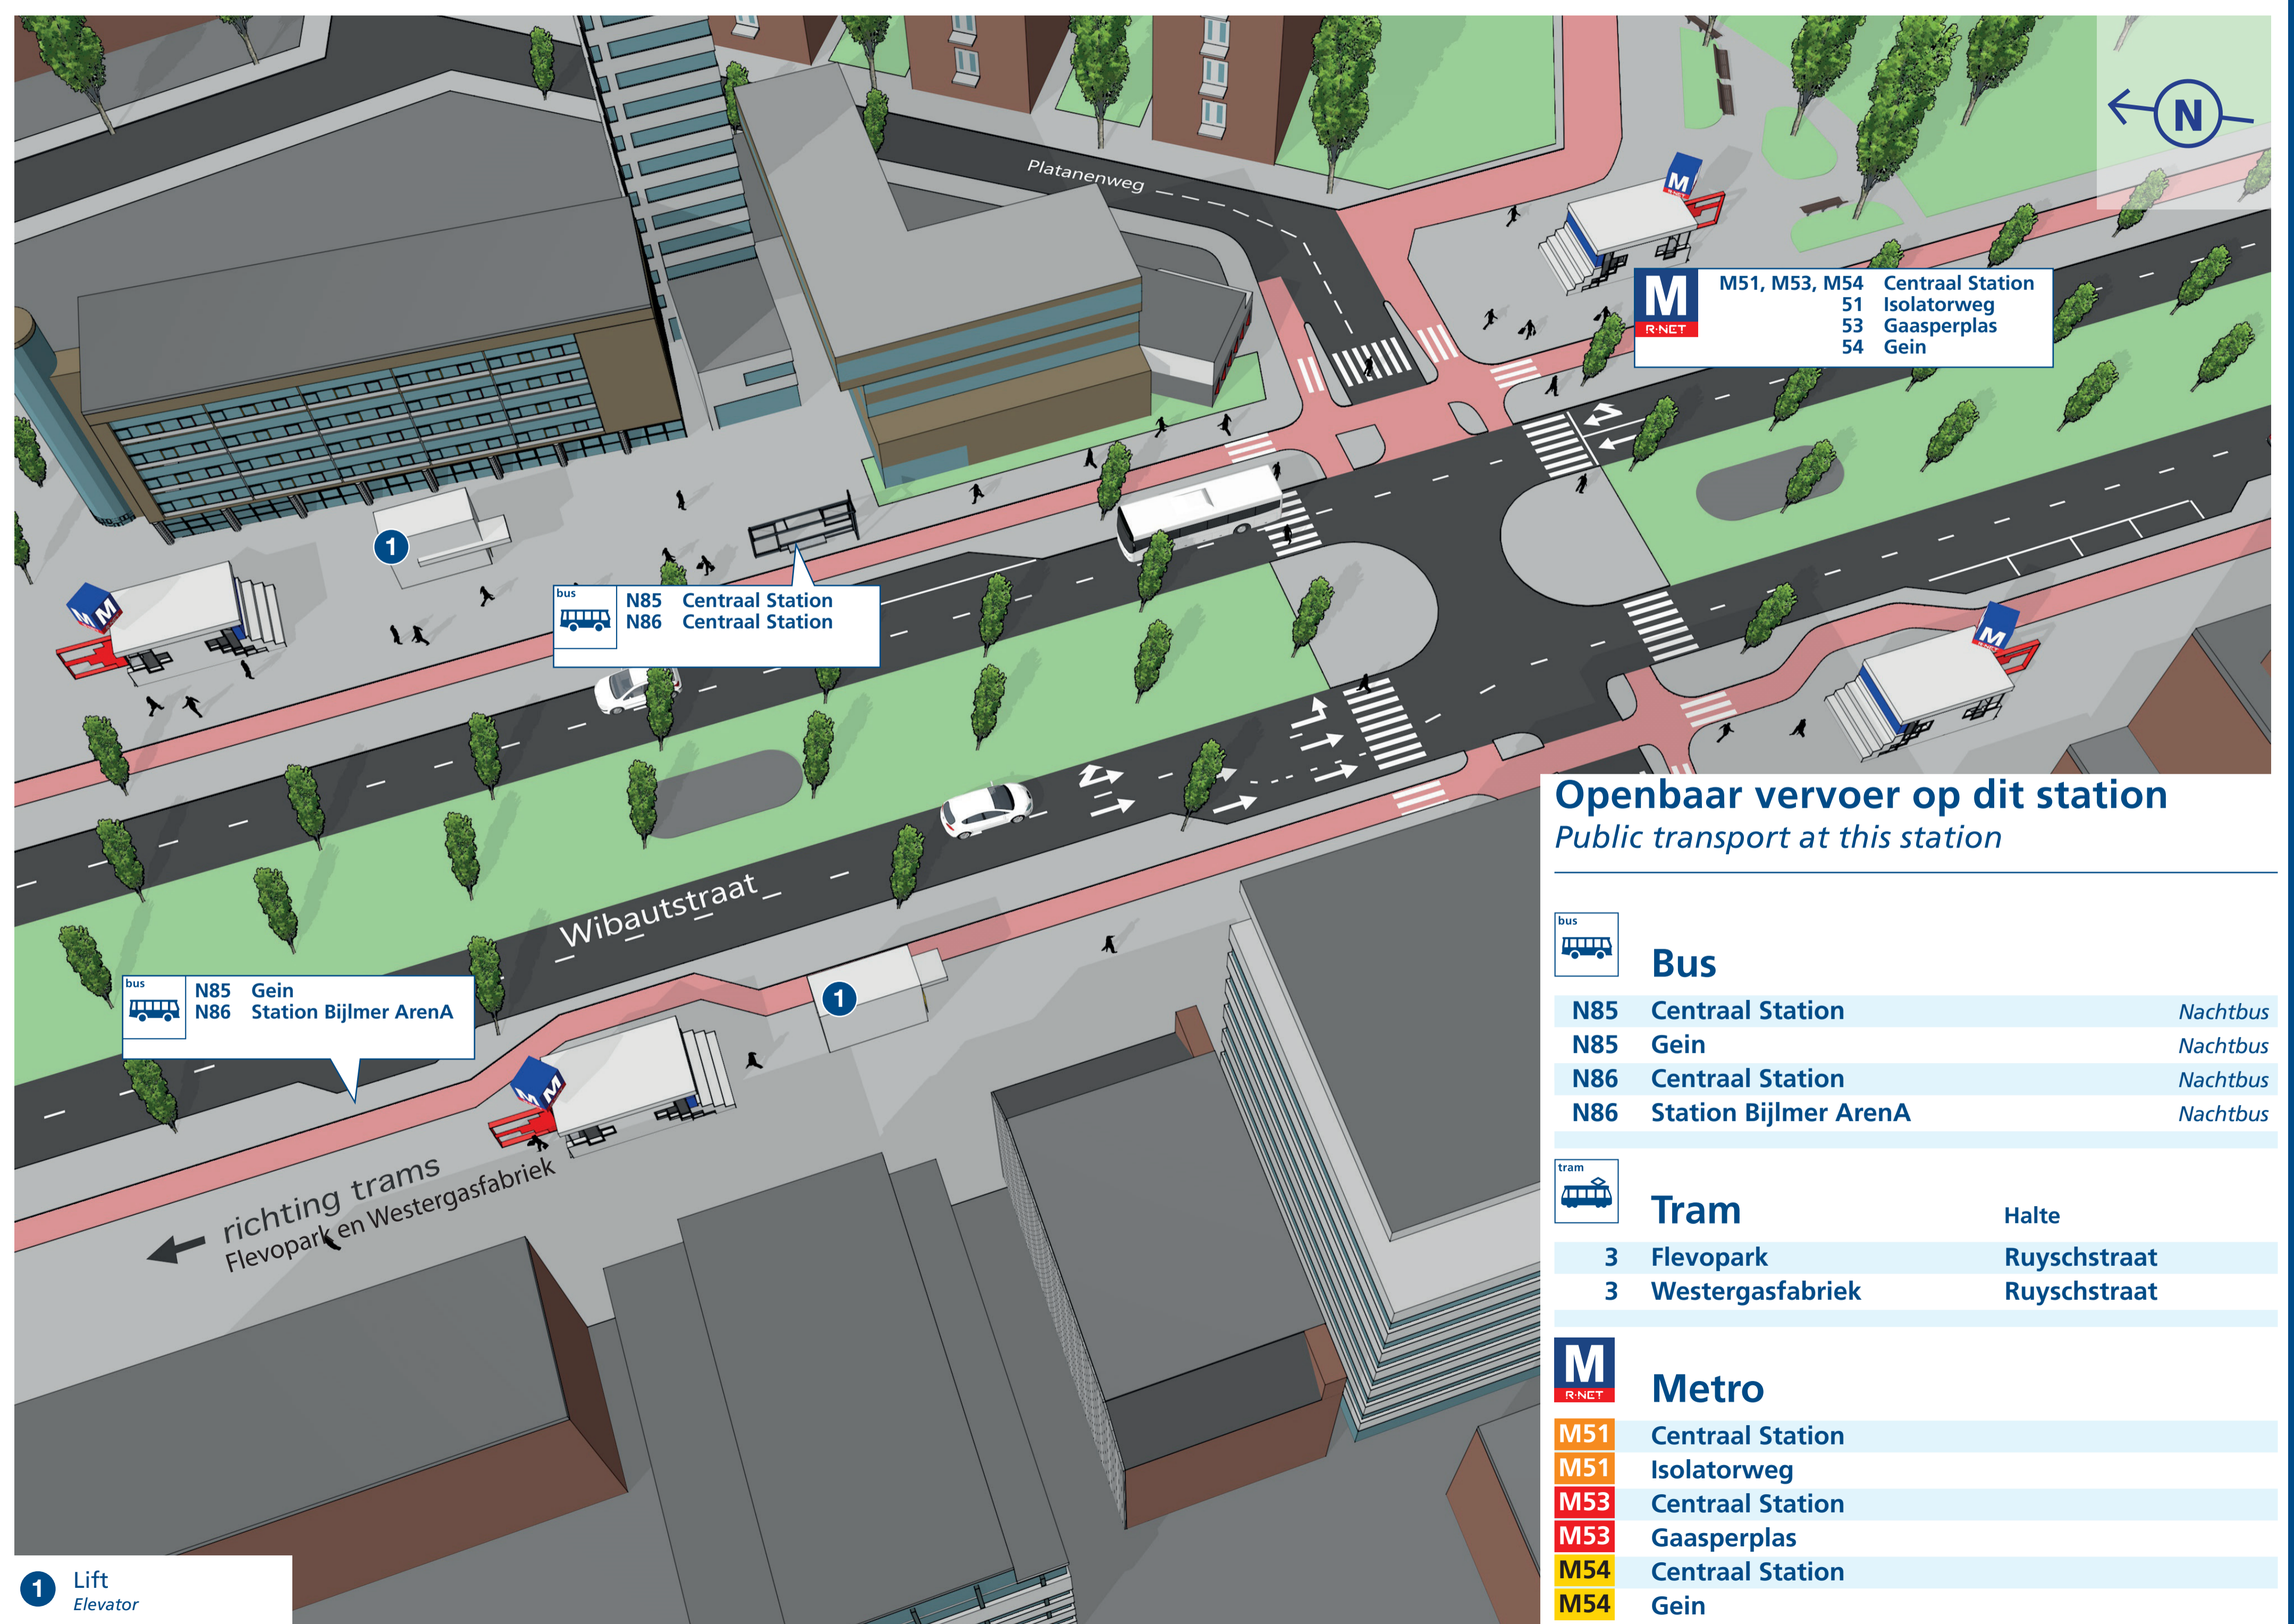

Wibautstraat

Openbaar vervoer op dit station Public transport at this station

Bus

N85	Centraal Station	Nachtbus
N85	Gein	Nachtbus
N86	Centraal Station	Nachtbus
N86	Station Bijlmer Arena	Nachtbus

Tram

	Halte
3	Flevopark
3	Westergasfabriek

Metro

M51	Centraal Station
M51	Isolatorweg
M53	Centraal Station
M53	Gaasperplas
M54	Centraal Station
M54	Gein

1 Lift
Elevator