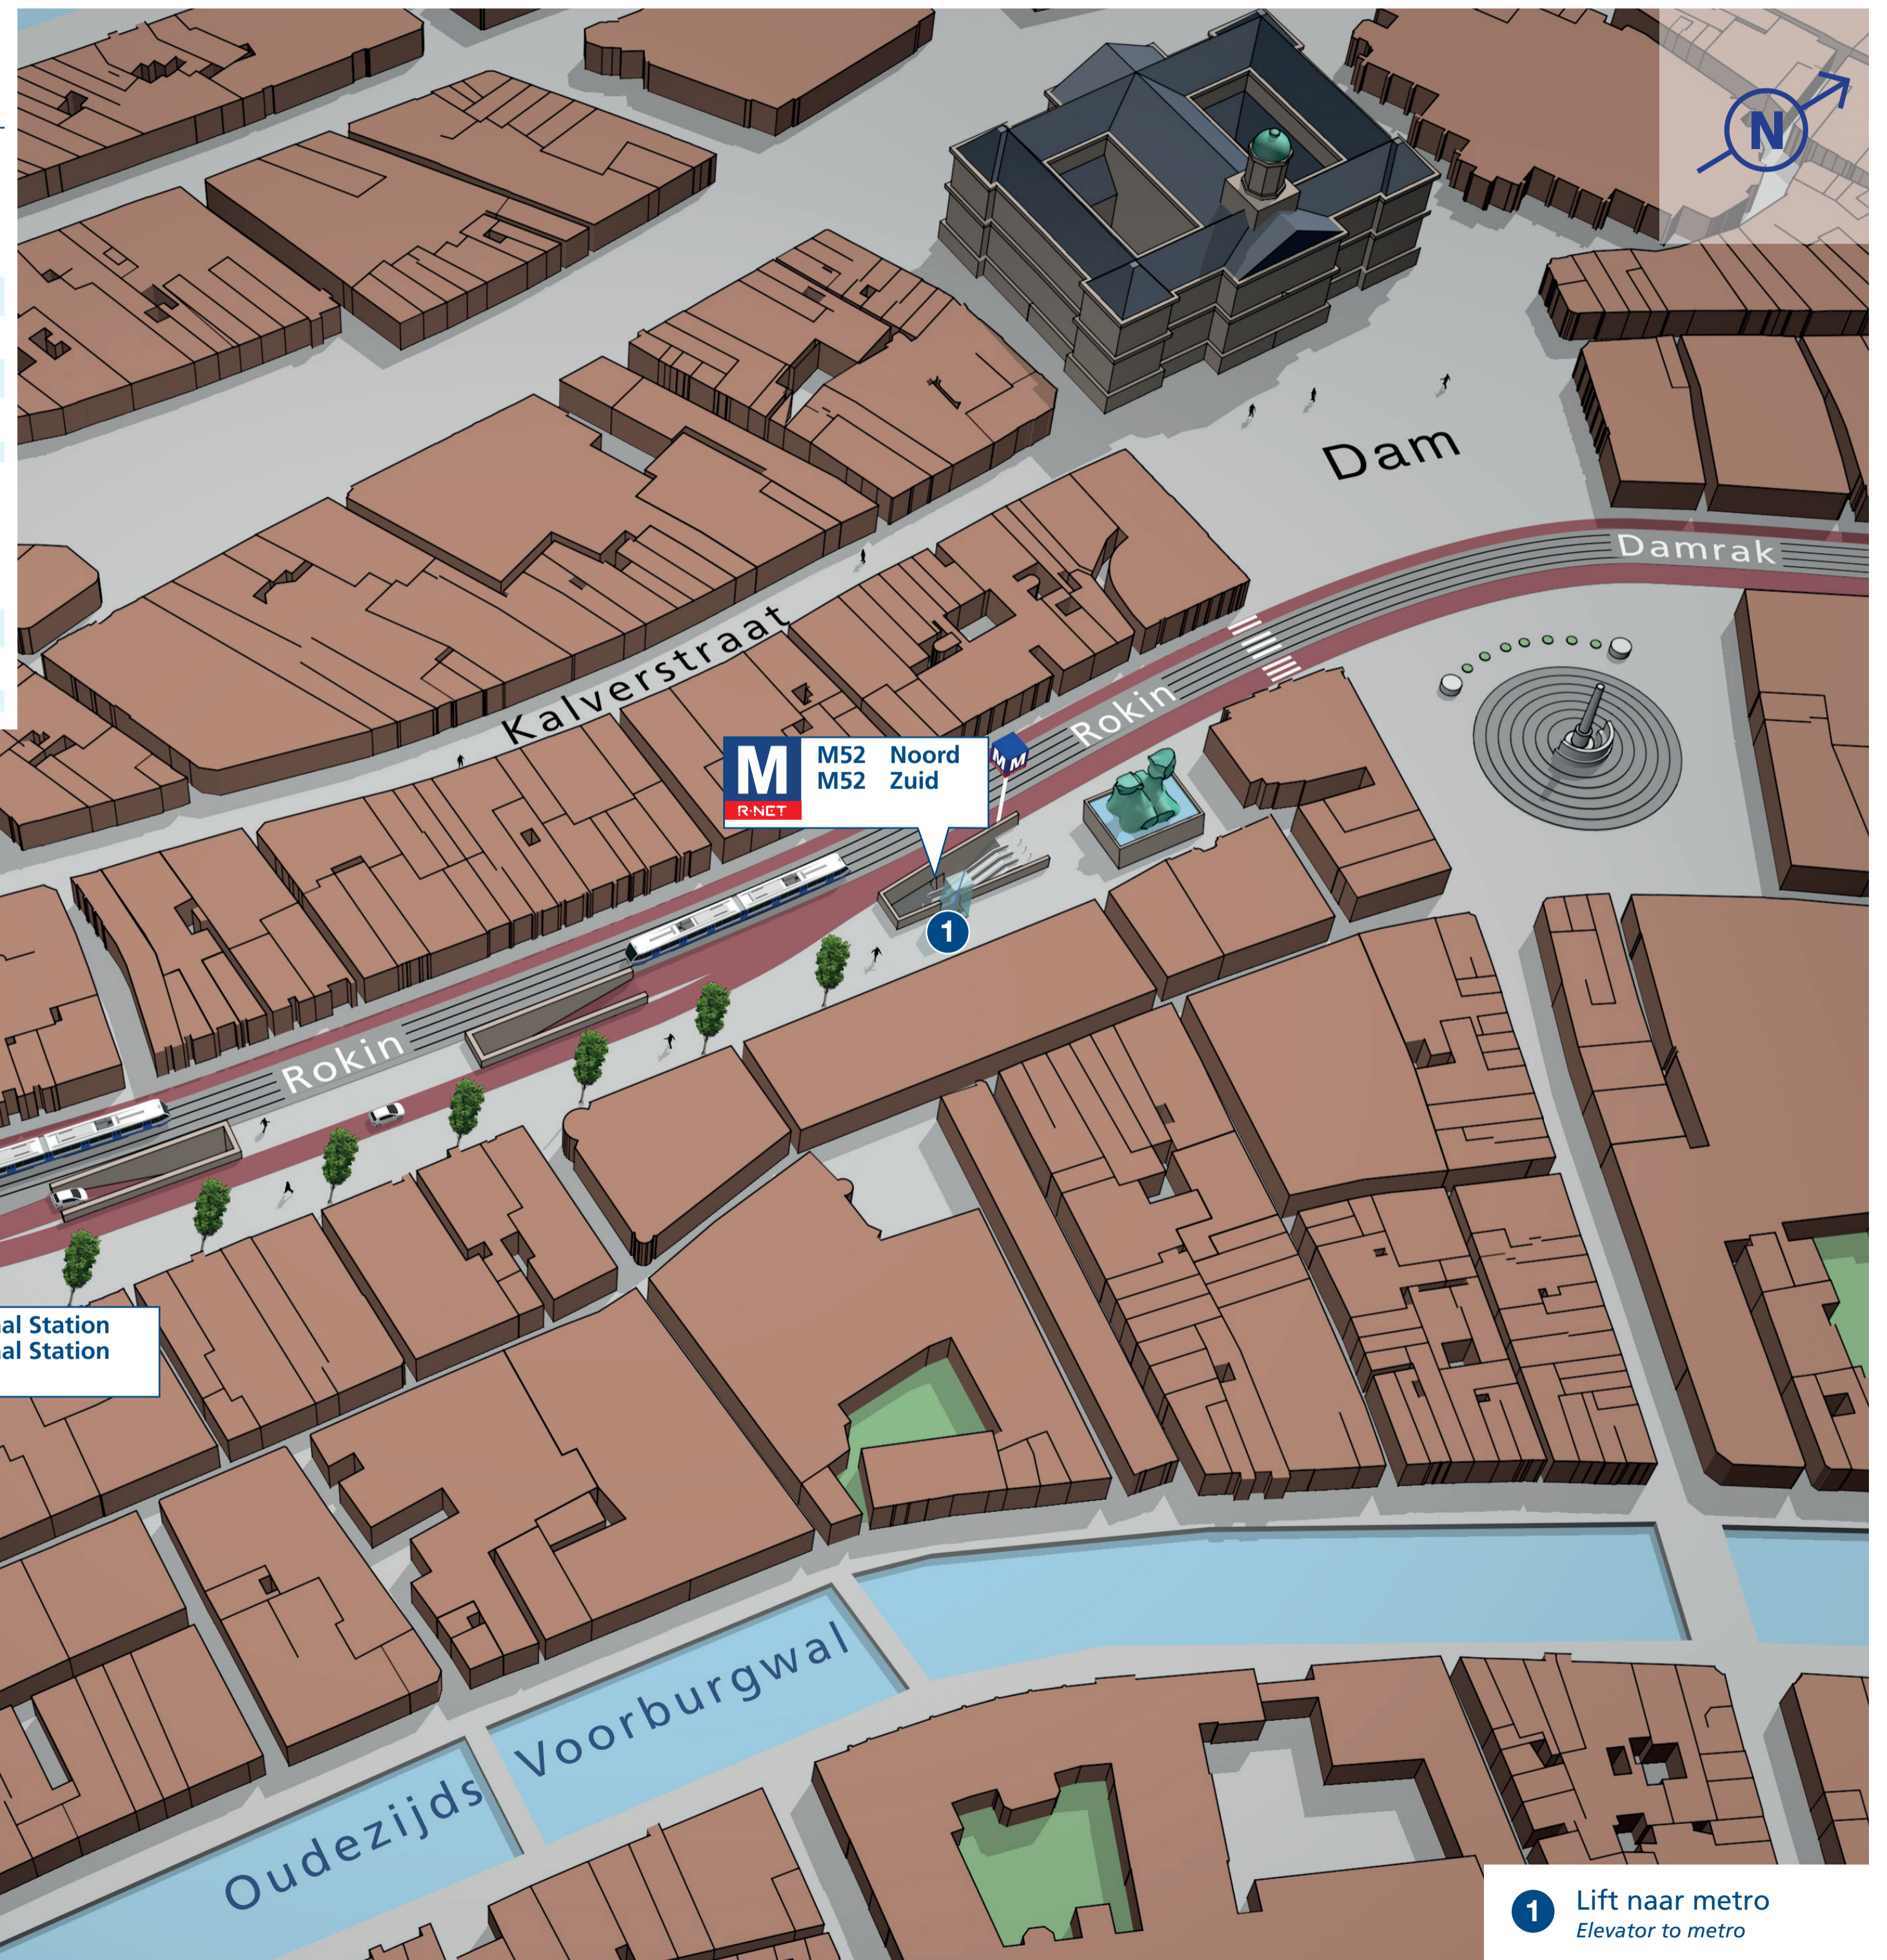

Rokin

Openbaar vervoer op dit station

Public transport at this station

Tram

- 4 Centraal Station
- 4 Station RAI
- 14 Centraal Station
- 14 Muiderpoortstation

Metro

- M52 Noord
- M52 Zuid

1 Lift naar metro
Elevator to metro