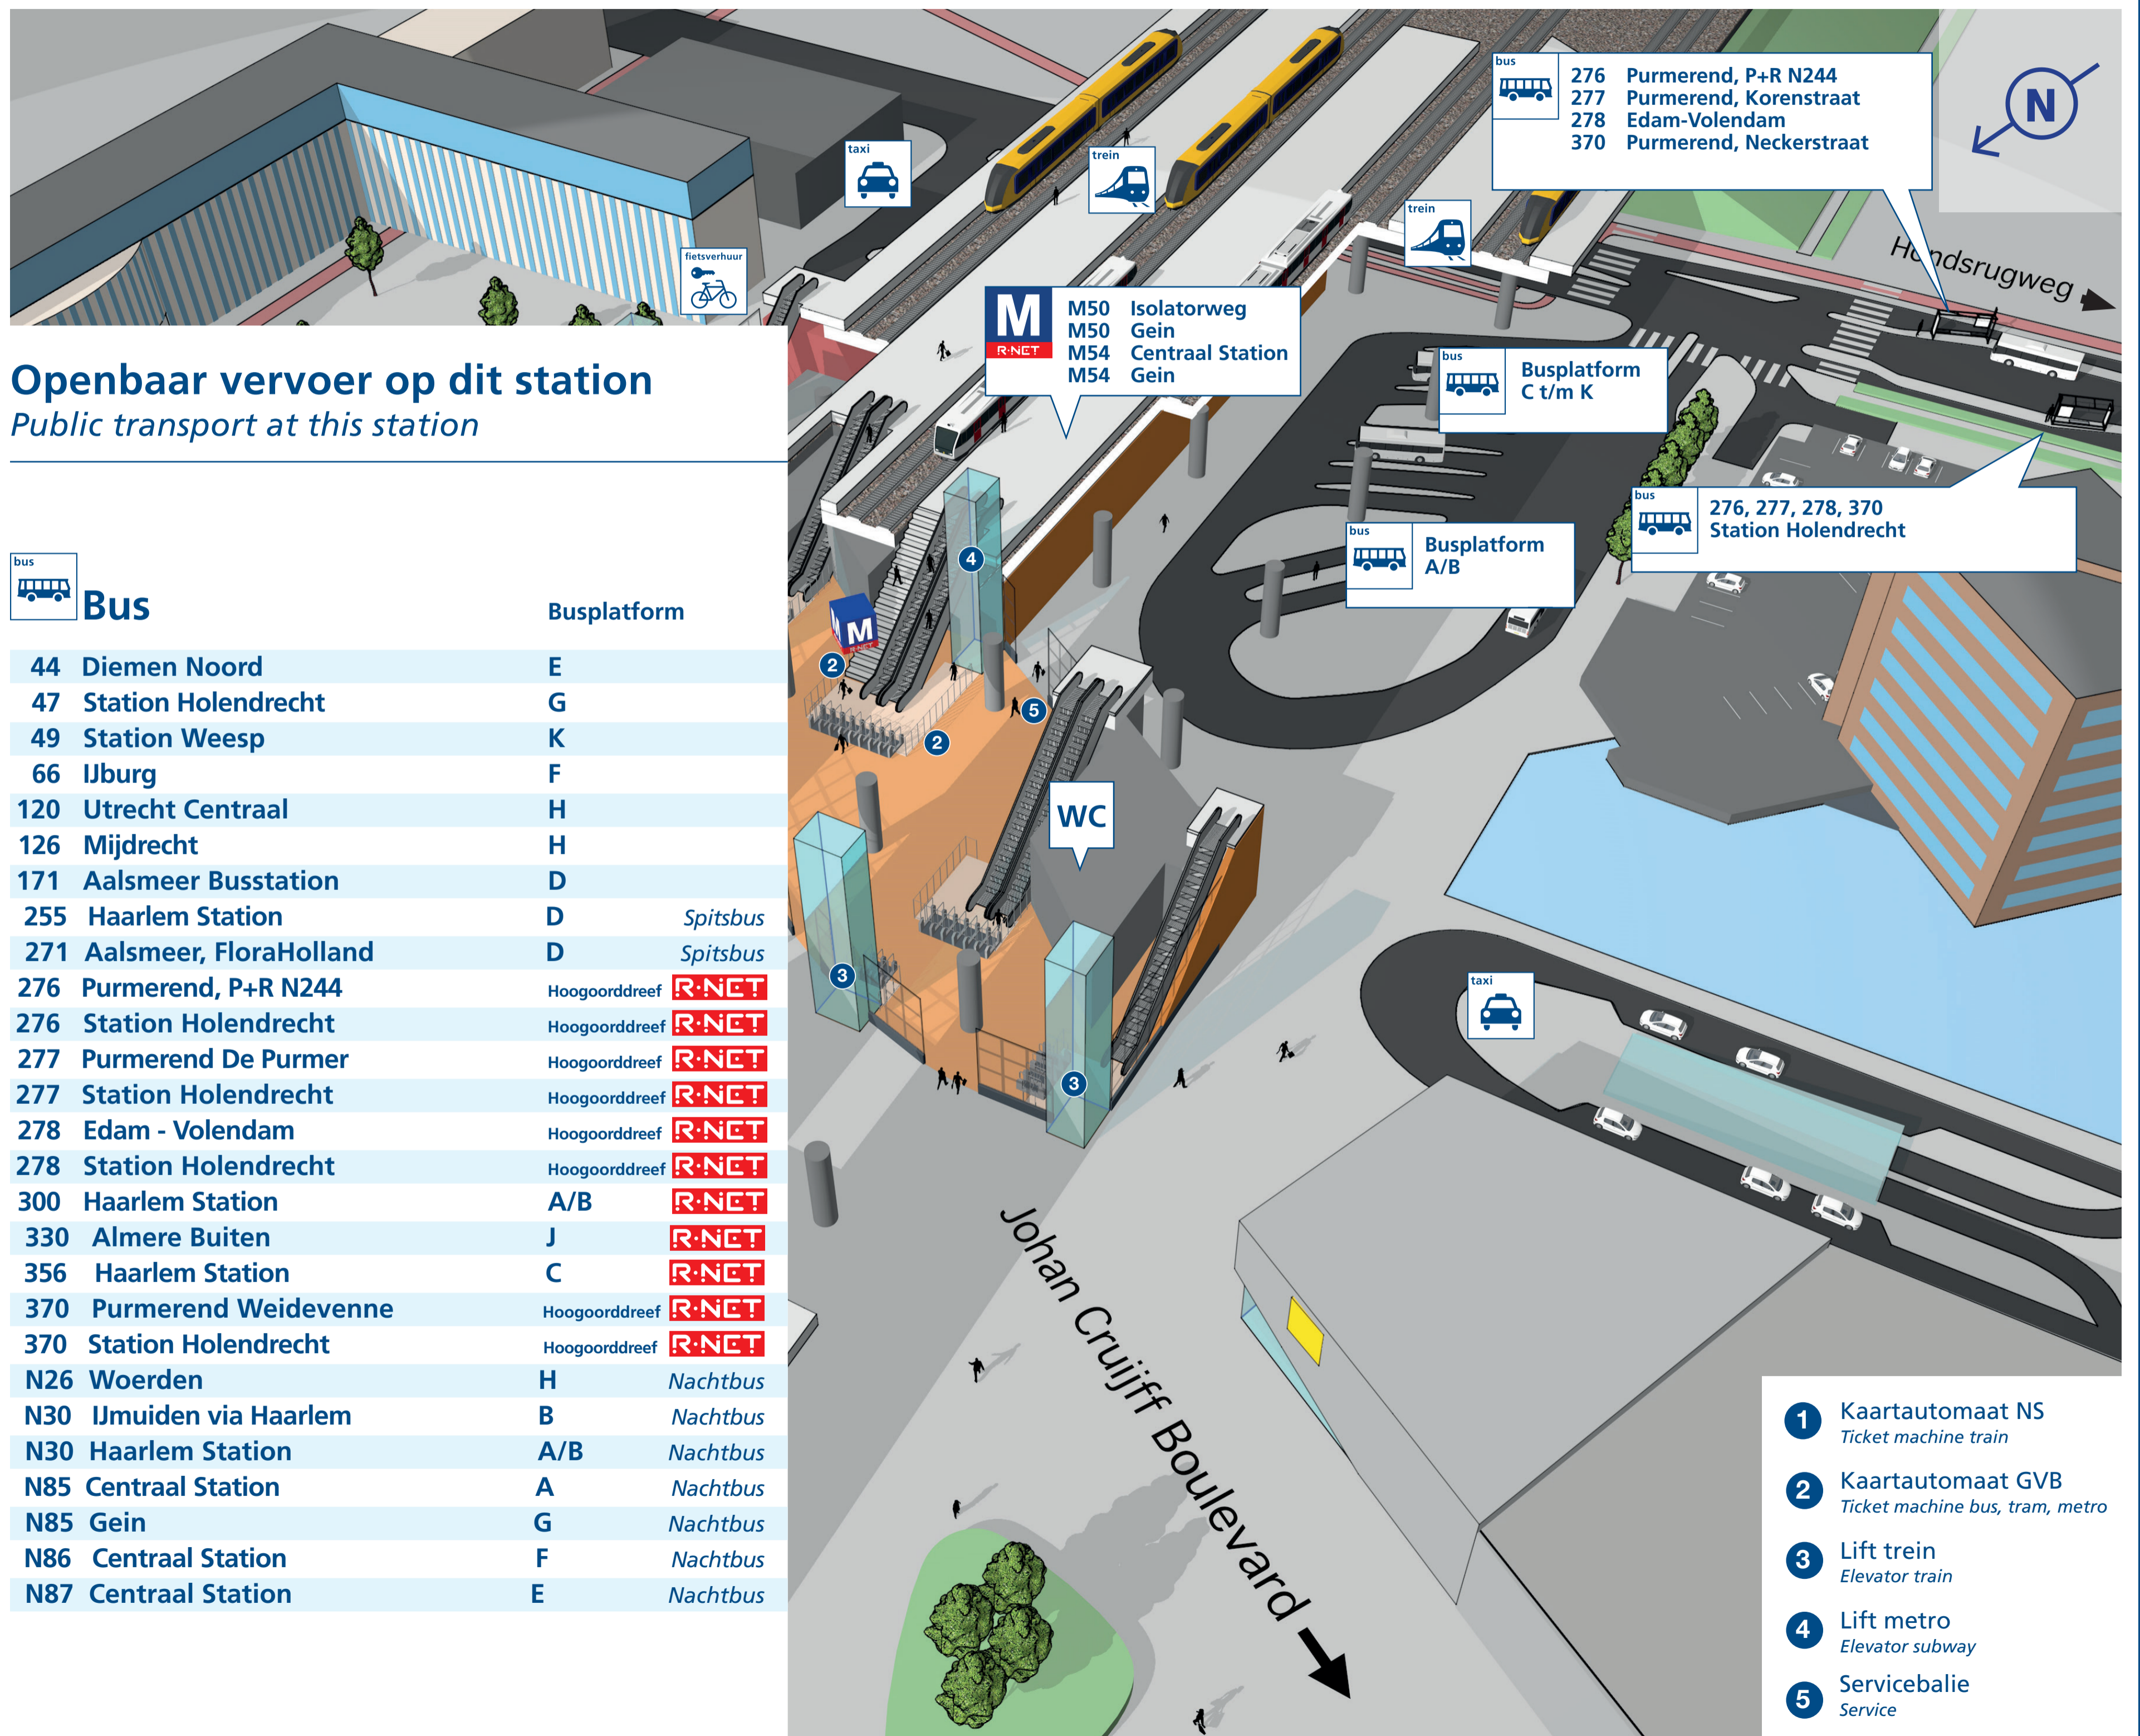

# Amsterdam Bijlmer ArenA

## Openbaar vervoer op dit station Public transport at this station

Bus		Busplatform
44	Diemen Noord	E
47	Station Holendrecht	G
49	Station Weesp	K
66	IJburg	F
120	Utrecht Centraal	H
126	Mijdrecht	H
171	Aalsmeer Busstation	D
255	Haarlem Station	D <i>Spitsbus</i>
271	Aalsmeer, FloraHolland	D <i>Spitsbus</i>
276	Purmerend, P+R N244	Hoogoorddreef <b>R·NET</b>
276	Station Holendrecht	Hoogoorddreef <b>R·NET</b>
277	Purmerend De Purmer	Hoogoorddreef <b>R·NET</b>
277	Station Holendrecht	Hoogoorddreef <b>R·NET</b>
278	Edam - Volendam	Hoogoorddreef <b>R·NET</b>
278	Station Holendrecht	Hoogoorddreef <b>R·NET</b>
300	Haarlem Station	A/B <b>R·NET</b>
330	Almere Buiten	J <b>R·NET</b>
356	Haarlem Station	C <b>R·NET</b>
370	Purmerend Weidevenne	Hoogoorddreef <b>R·NET</b>
370	Station Holendrecht	Hoogoorddreef <b>R·NET</b>
N26	Woerden	H <i>Nachtbus</i>
N30	IJmuiden via Haarlem	B <i>Nachtbus</i>
N30	Haarlem Station	A/B <i>Nachtbus</i>
N85	Centraal Station	A <i>Nachtbus</i>
N85	Gein	G <i>Nachtbus</i>
N86	Centraal Station	F <i>Nachtbus</i>
N87	Centraal Station	E <i>Nachtbus</i>

- 1 Kaartautomaat NS  
Ticket machine train
- 2 Kaartautomaat GVB  
Ticket machine bus, tram, metro
- 3 Lift trein  
Elevator train
- 4 Lift metro  
Elevator subway
- 5 Servicebalie  
Service