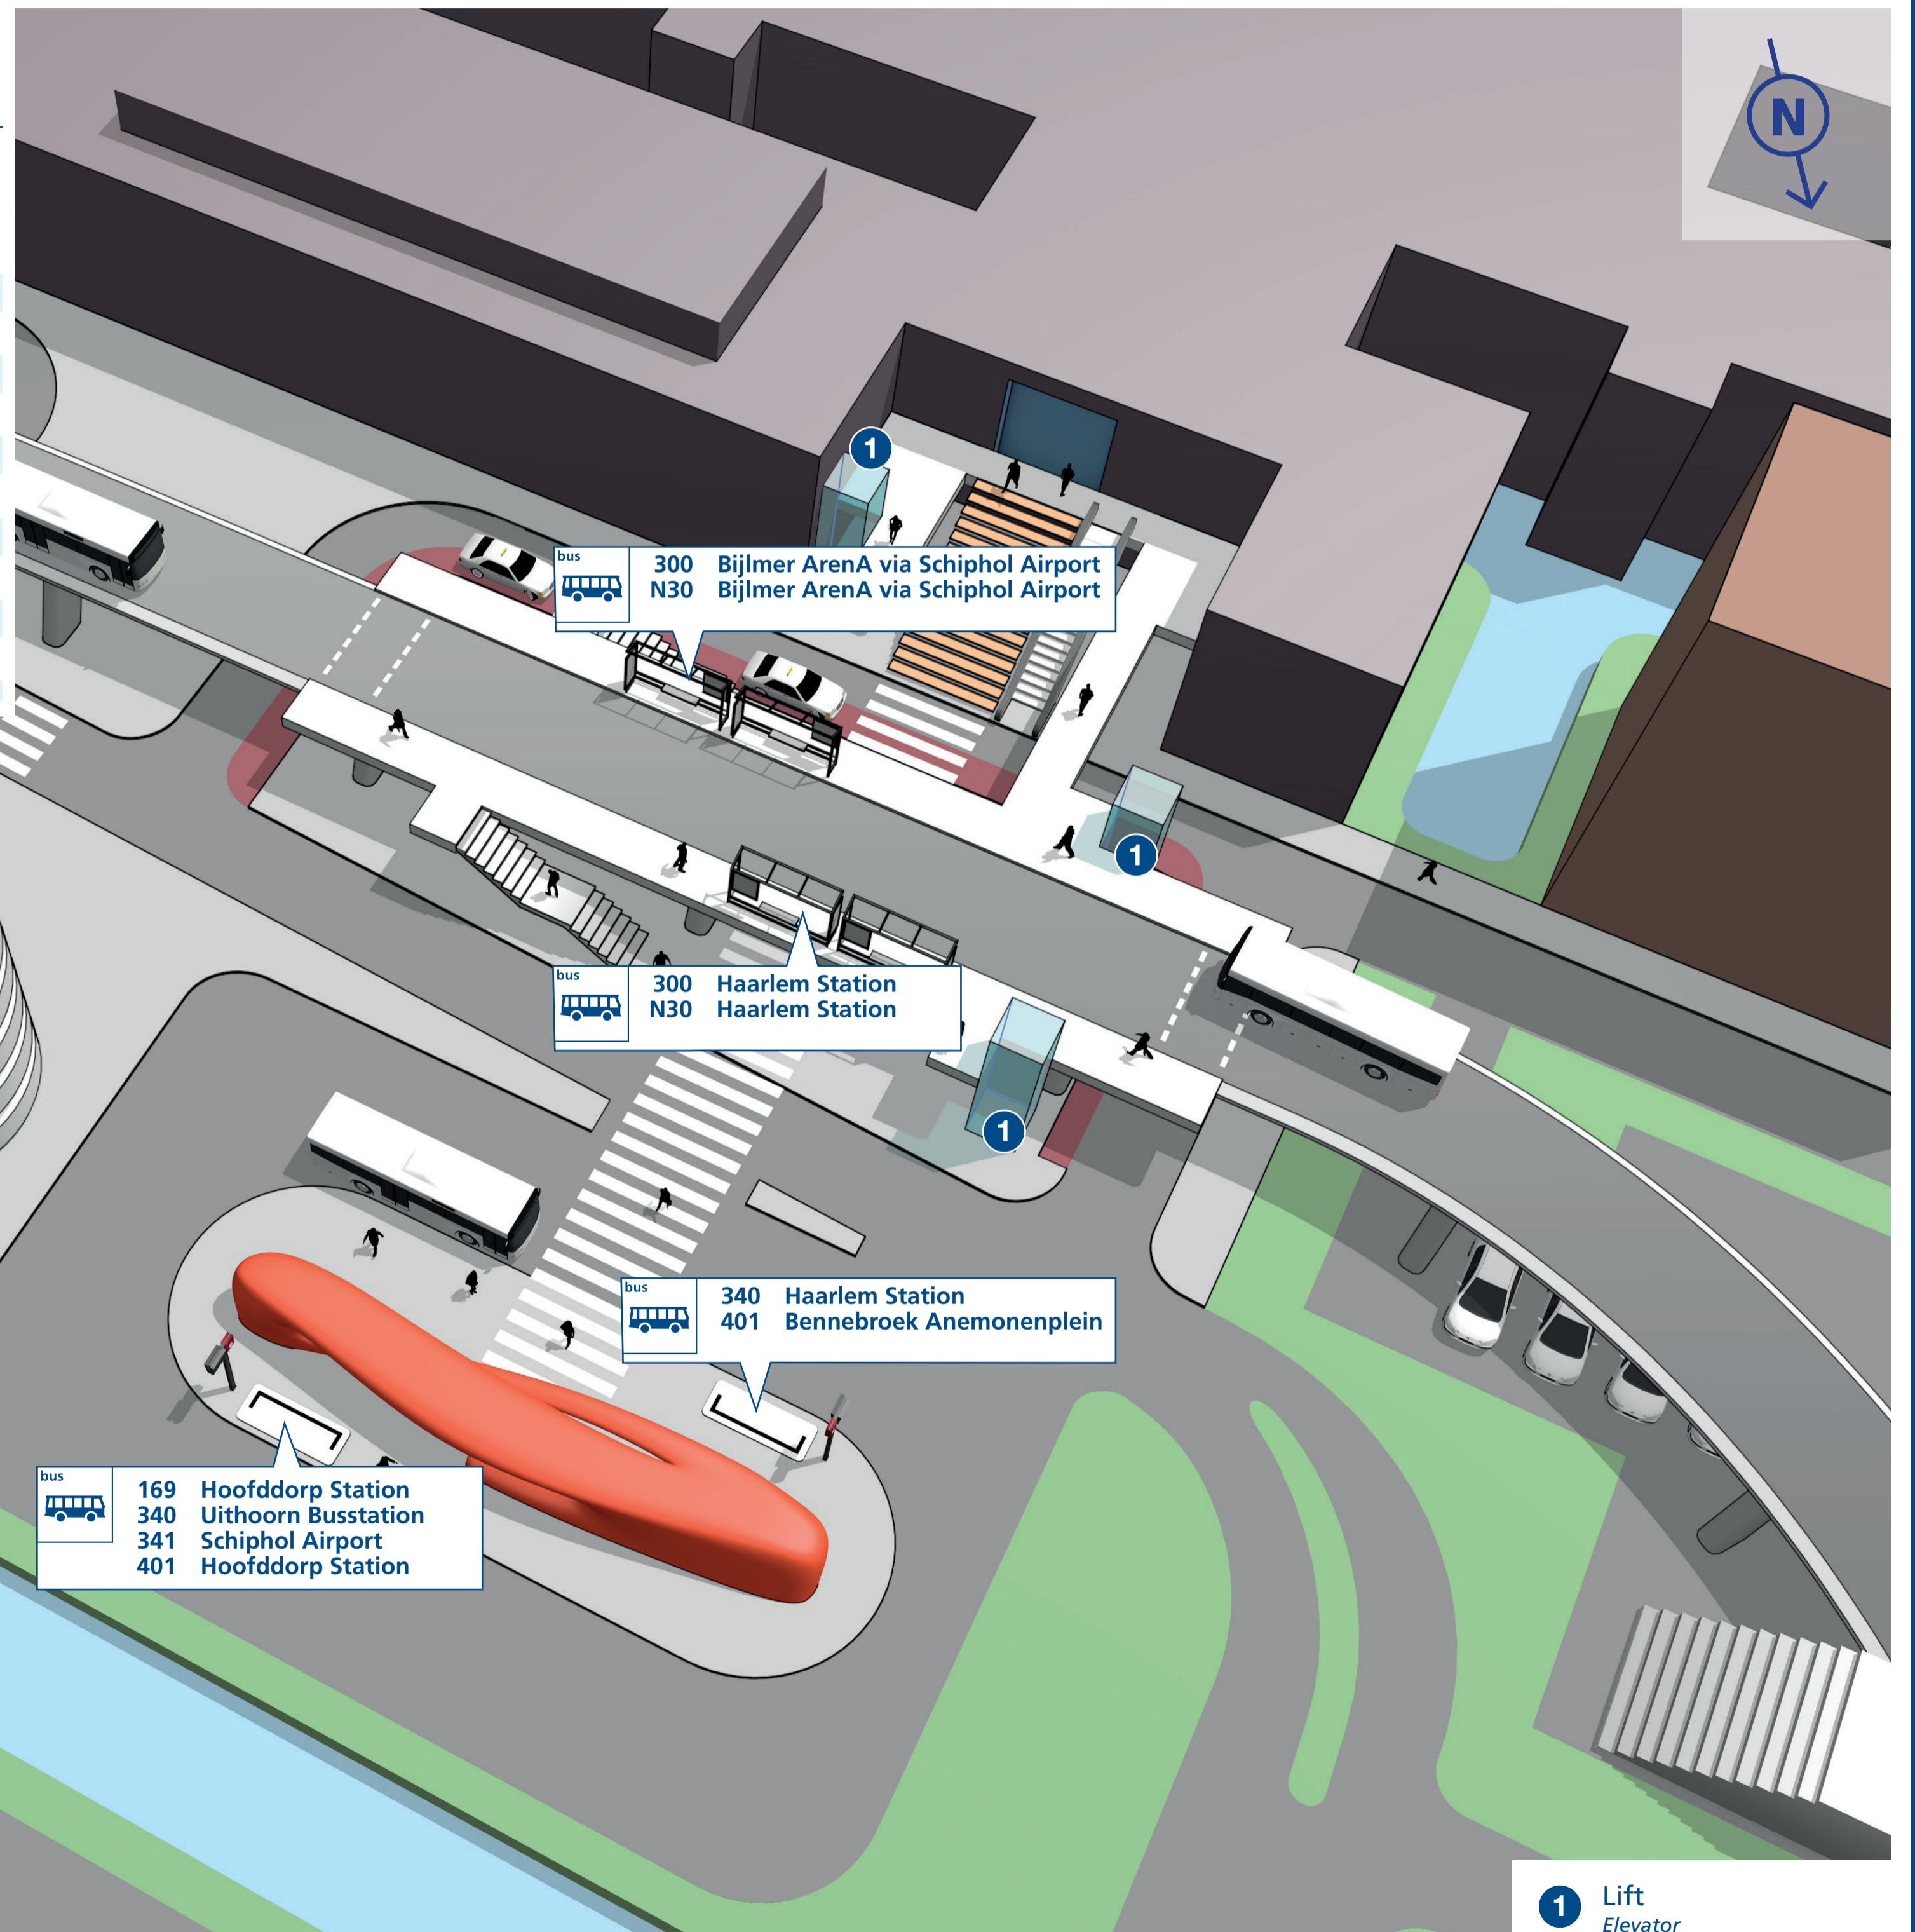

Hoofddorp Spaarne Gasthuis

Openbaar vervoer op dit station

Public transport at this station

Bus

169	Hoofddorp Station	
300	Bijlmer ArenA via Schiphol Airport	R-NET
300	Haarlem Station	R-NET
340	Haarlem Station	R-NET
340	Uithoorn Busstation	R-NET
341	Schiphol Airport	R-NET
401	Bennebroek Anemonenplein	Buurtbus
401	Hoofddorp Station	Buurtbus
N30	Haarlem Station	Nachtbus
N30	Bijlmer ArenA via Schiphol Airport	Nachtbus

1 Lift
Elevator