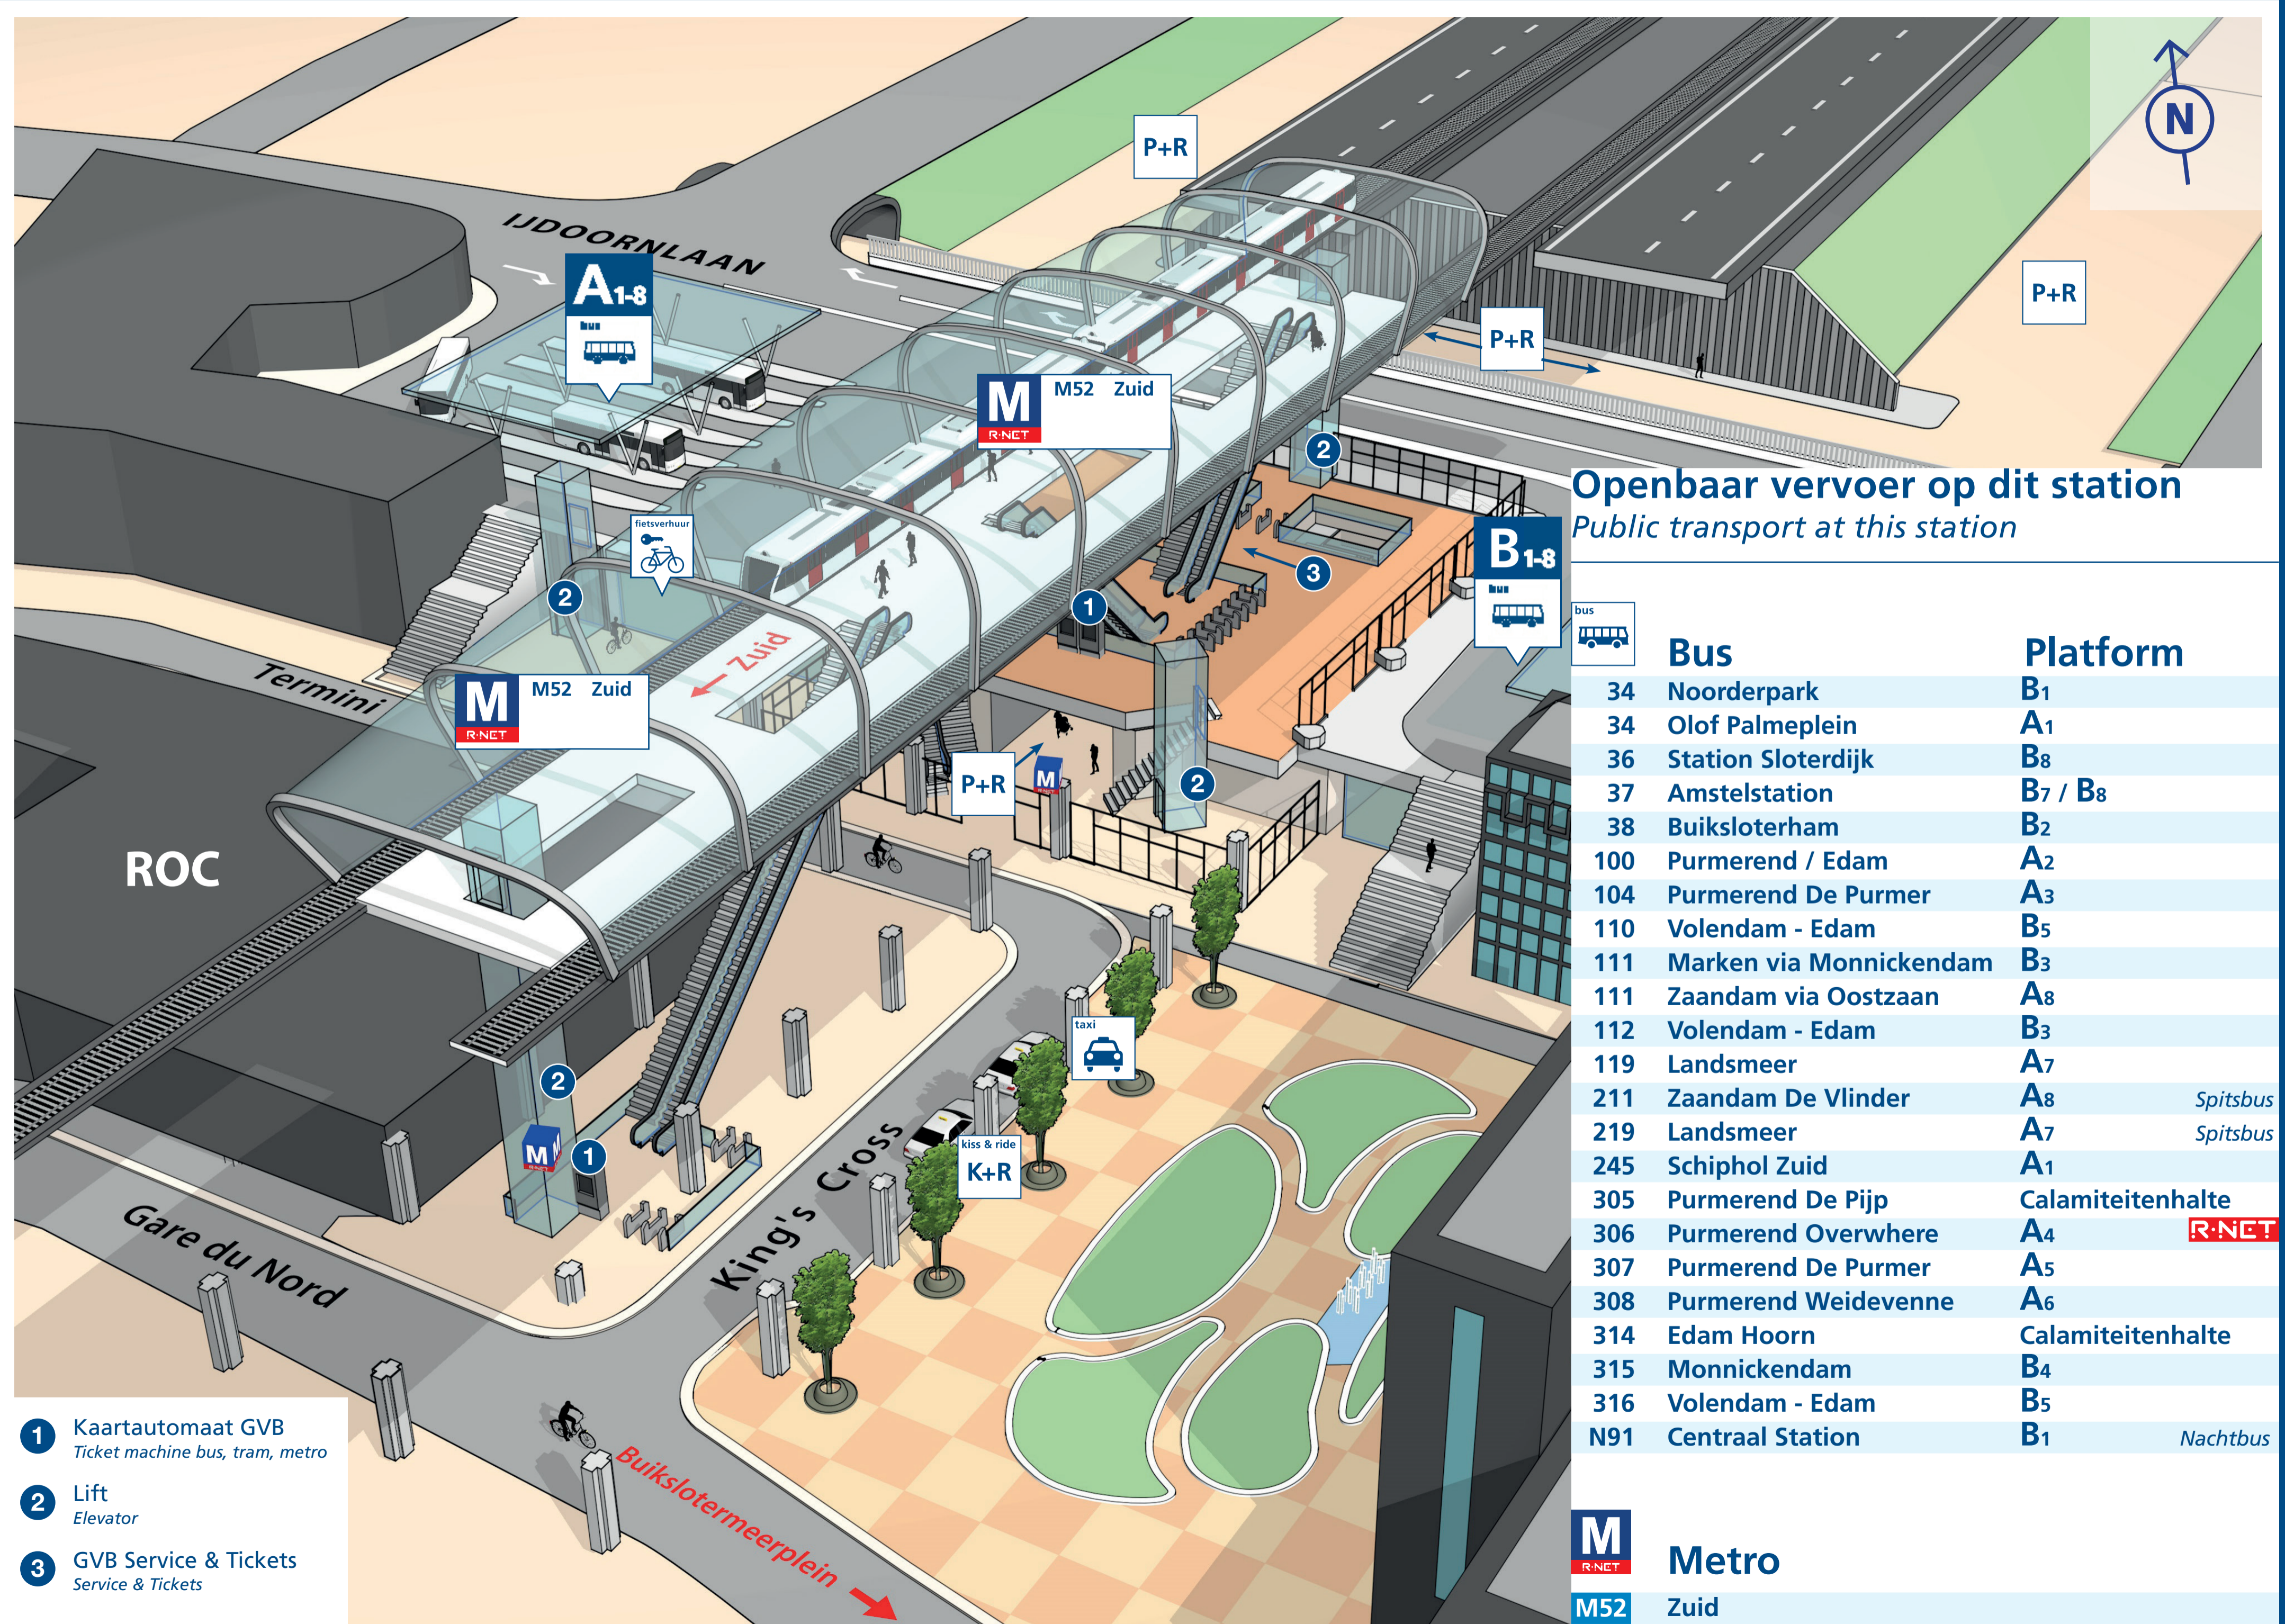

Noord

Openbaar vervoer op dit station Public transport at this station

Bus	Platform
34 Noorderpark	B ₁
34 Olof Palmeplein	A ₁
36 Station Sloterdijk	B ₈
37 Amstelstation	B ₇ / B ₈
38 Buiksloterham	B ₂
100 Purmerend / Edam	A ₂
104 Purmerend De Purmer	A ₃
110 Volendam - Edam	B ₅
111 Marken via Monnickendam	B ₃
111 Zaandam via Oostzaan	A ₈
112 Volendam - Edam	B ₃
119 Landsmeer	A ₇
211 Zaandam De Vlinder	A ₈ <i>Spitsbus</i>
219 Landsmeer	A ₇ <i>Spitsbus</i>
245 Schiphol Zuid	A ₁
305 Purmerend De Pijp	Calamiteitenhalte
306 Purmerend Overwhere	A ₄ R-NET
307 Purmerend De Purmer	A ₅
308 Purmerend Weidevenne	A ₆
314 Edam Hoorn	Calamiteitenhalte
315 Monnickendam	B ₄
316 Volendam - Edam	B ₅
N91 Centraal Station	B ₁ <i>Nachtbus</i>

- 1** Kaartautomaat GVB
Ticket machine bus, tram, metro
- 2** Lift
Elevator
- 3** GVB Service & Tickets
Service & Tickets

M
R-NET
M52 Zuid