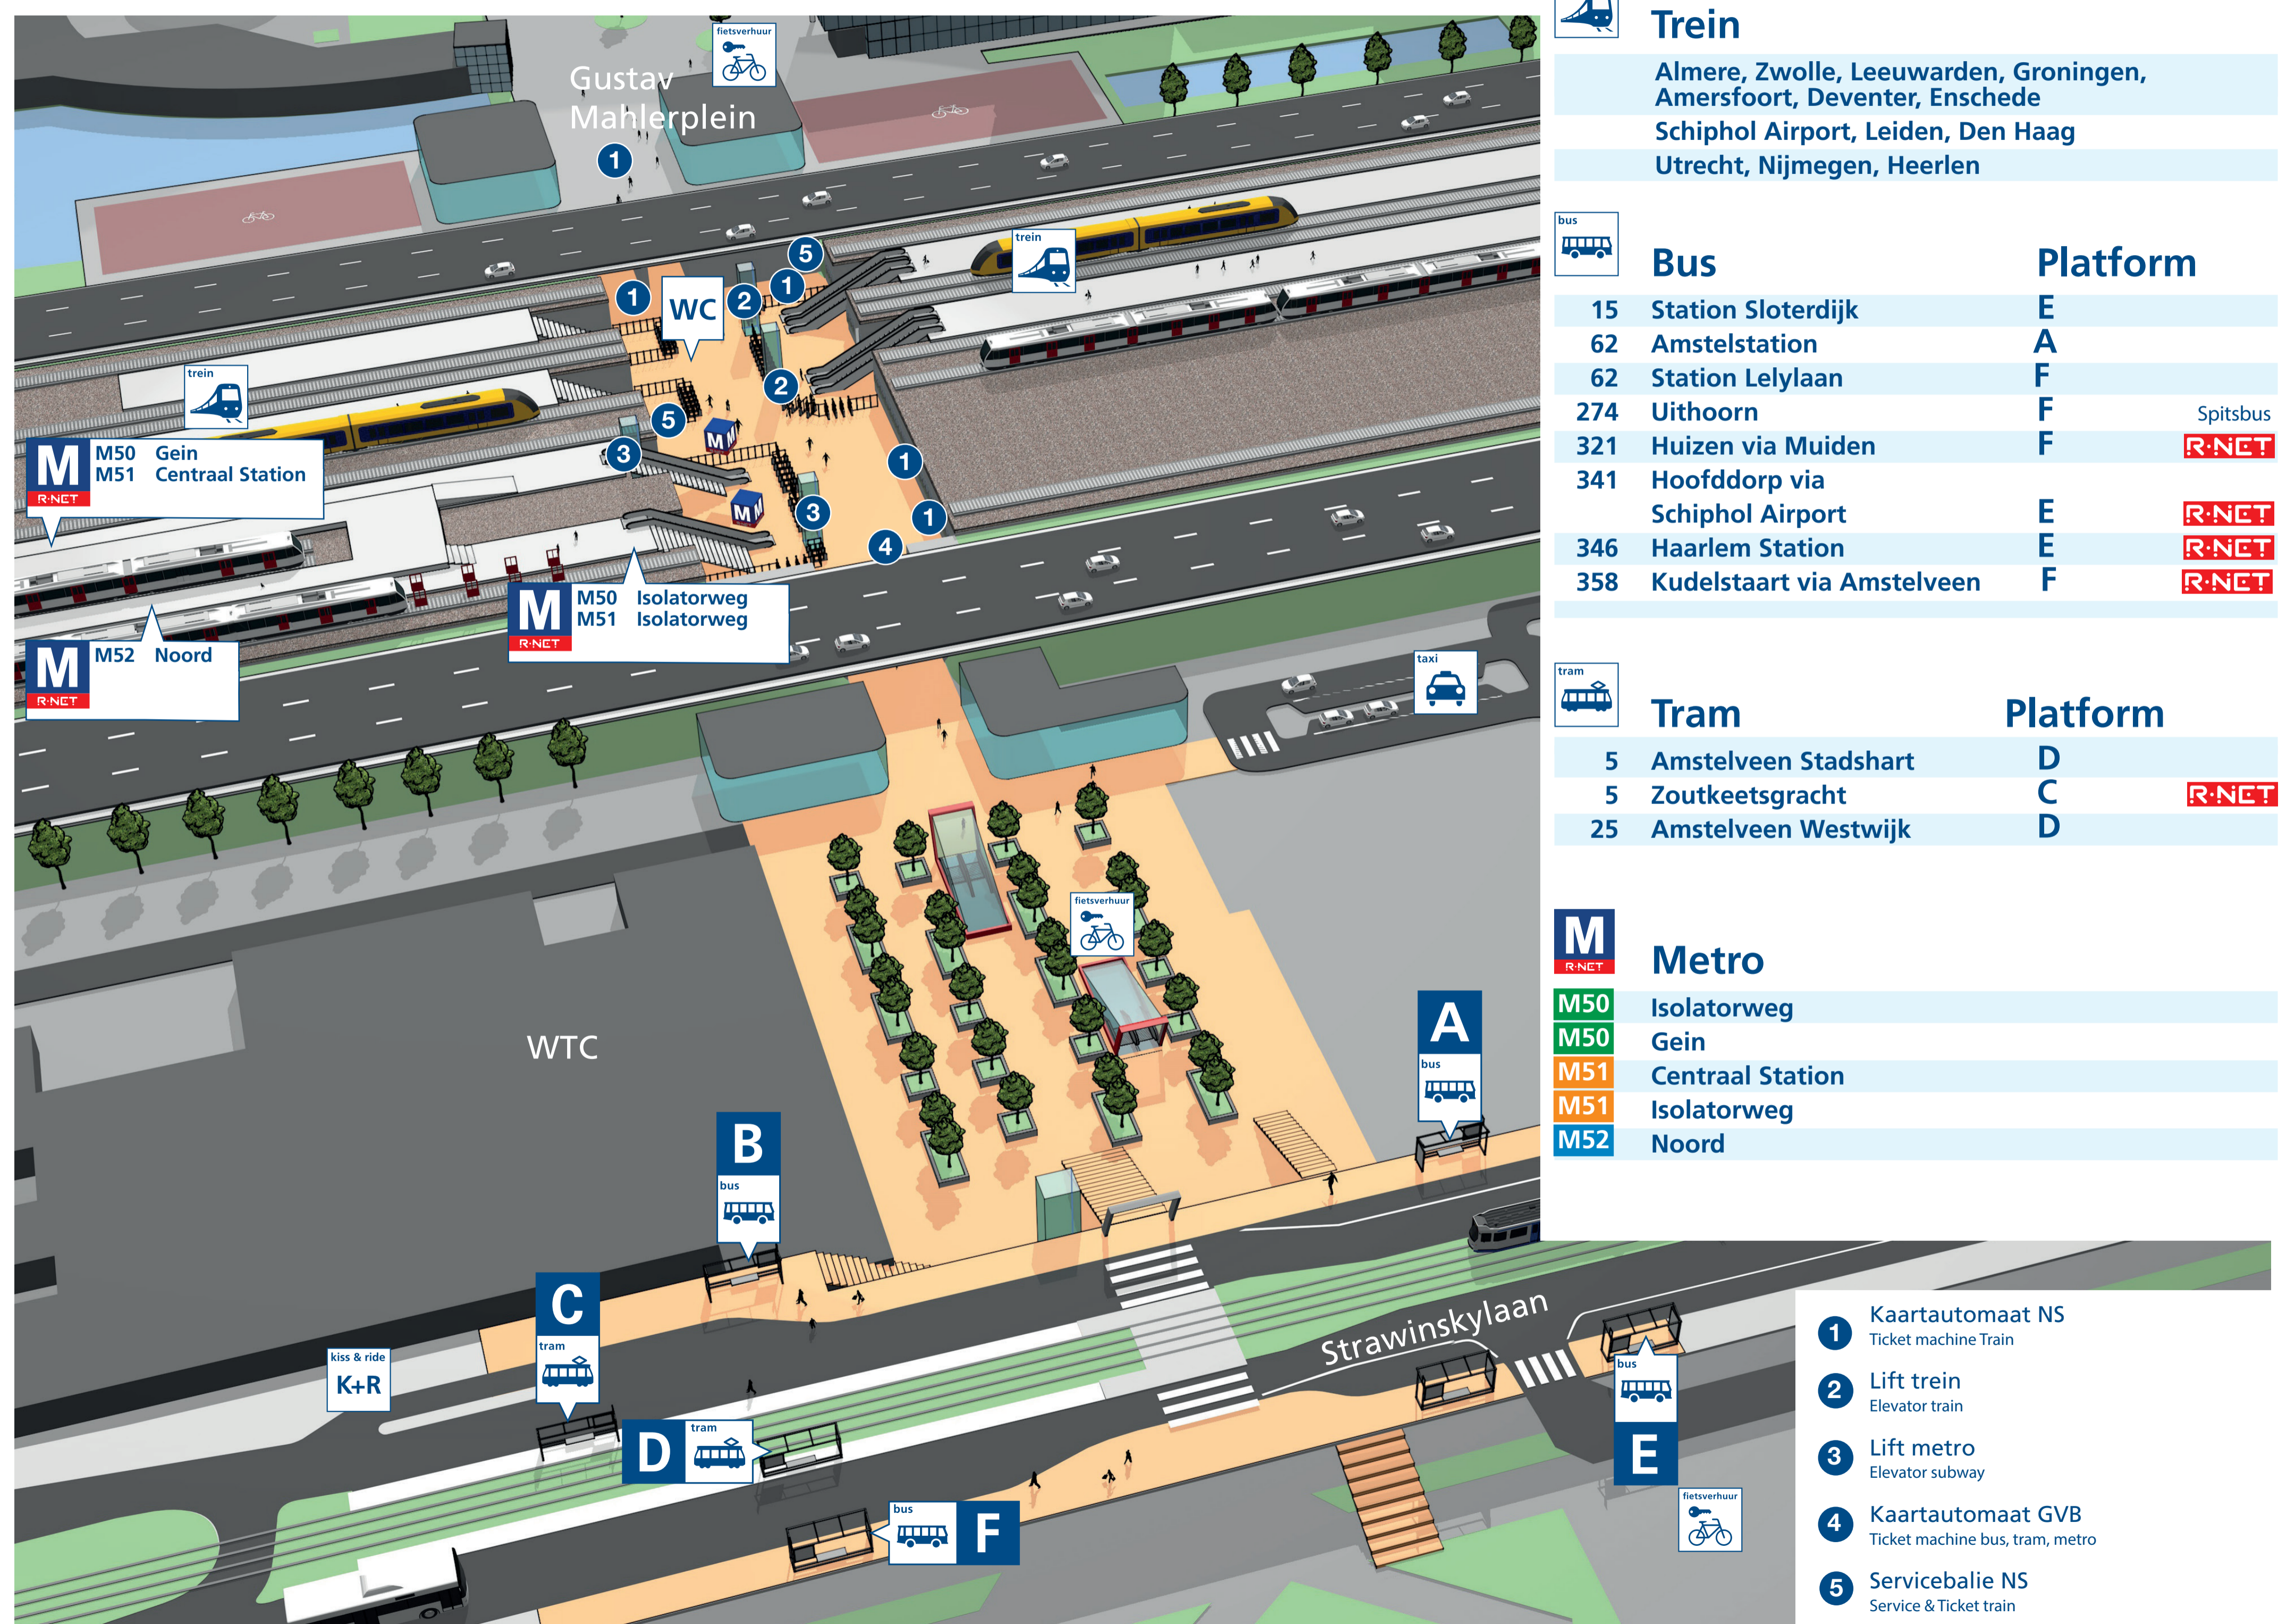

Amsterdam Zuid

Openbaar vervoer op dit station

Public transport at this station

Trein

Almere, Zwolle, Leeuwarden, Groningen, Amersfoort, Deventer, Enschede

Schiphol Airport, Leiden, Den Haag

Utrecht, Nijmegen, Heerlen

Bus

Platform

15	Station Sloterdijk	E	
62	Amstelstation	A	
62	Station Lelylaan	F	
274	Uithoorn	F	Spitsbus
321	Huizen via Muiden	F	R-NET
341	Hoofddorp via Schiphol Airport	E	R-NET
346	Haarlem Station	E	R-NET
358	Kudelstaart via Amstelveen	F	R-NET

Tram

Platform

5	Amstelveen Stadshart	D	
5	Zoutkeetsgracht	C	R-NET
25	Amstelveen Westwijk	D	

Metro

M50	Isolatorweg
M50	Gein
M51	Centraal Station
M51	Isolatorweg
M52	Noord

- 1 Kaartautomaat NS
Ticket machine Train
- 2 Lift trein
Elevator train
- 3 Lift metro
Elevator subway
- 4 Kaartautomaat GVB
Ticket machine bus, tram, metro
- 5 Servicebalie NS
Service & Ticket train